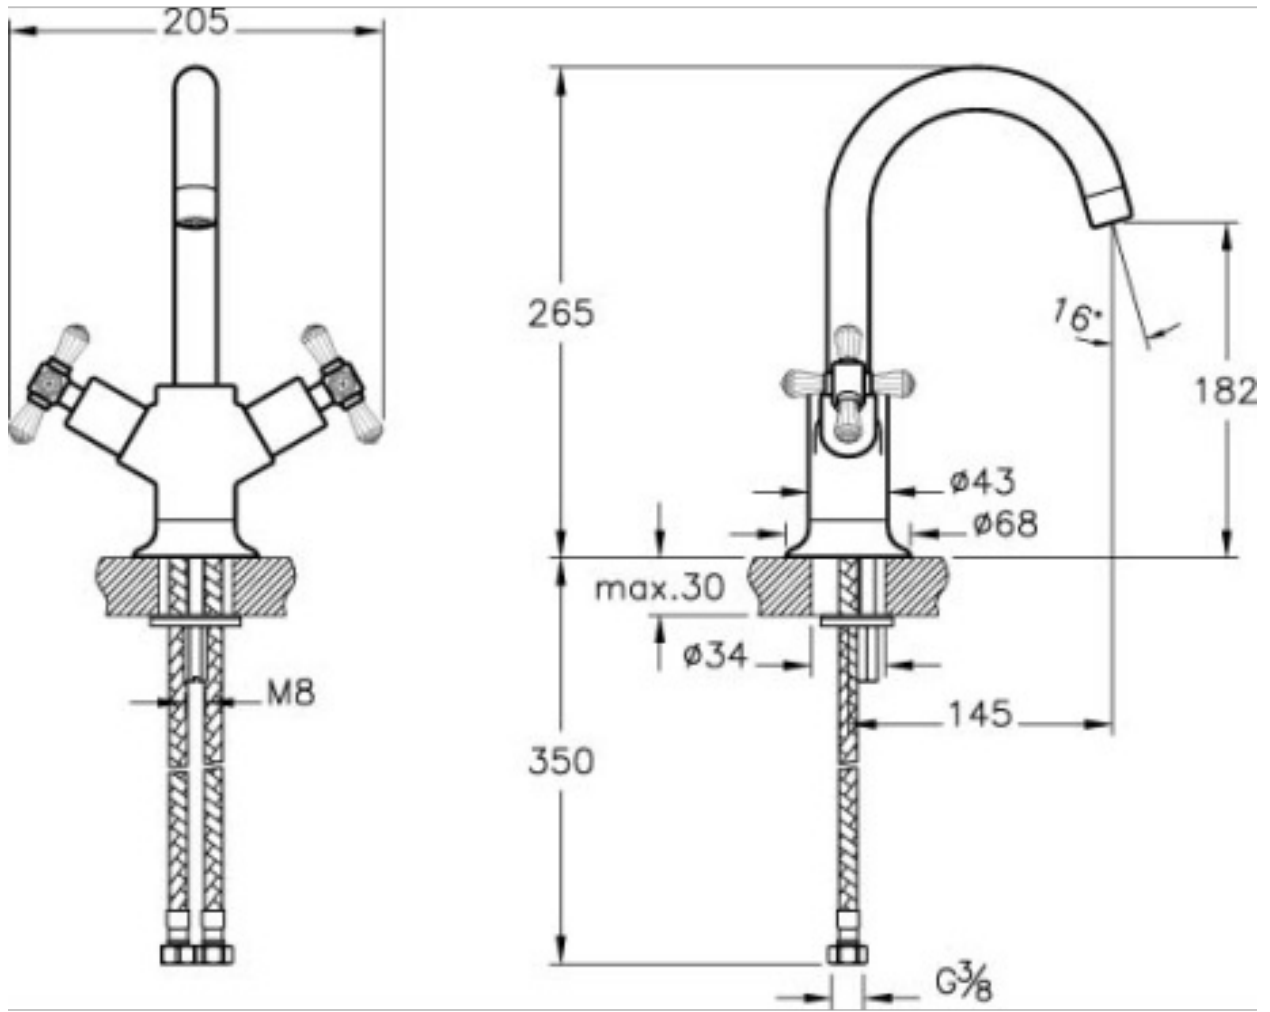

Juno Crystals from Swarovski

Tanım Juno Crystals from Swarovski Lavabo Bataryası

Kod	A4166023
Armatür Tipi	Standart
Montaj Tipi	Standart
Ürün Özellikleri	Extra su tasarrufu
Avrupa Su Etiketi	A
Blue Life	Evet
BREEAM	7
Çalışma Basıncı	0,5-10 Bar (tavsiye edilen 3-5 Bar)
DGNB	2
EPD	Evet
Kaplama	Altın
Kartuş	Salmastra R1/2" - 90° Sağa Kapanır
LEED	9
Perlatör	Perlatör-Cascade
Su Tasarruf Miktarı	7
Renk	Altın