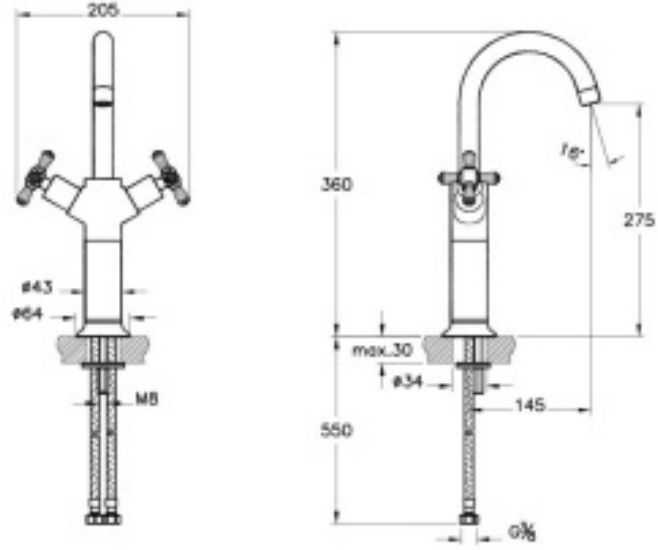

Juno Crystals from Swarovski

Tanım Juno Crystals from Swarovski Lavabo Bataryası
(Yüksek)

Kod	A41662
Armatür Tipi	Yüksek
Montaj Tipi	Standart
Ürün Özellikleri	Extra su tasarrufu
Avrupa Su Etiketi	A
Blue Life	Evet
BREEAM	7
Çalışma Basıncı	0,5-10 Bar (tavsiye edilen 3-5 Bar)
DGNB	2
EPD	Evet
Kaplama	Krom
Kartuş	Salmastra R1/2" - 90° Sağa Kapanır
LEED	9
Perlatör	Perlatör-Cascade
Su Tasarruf Miktarı	7
Renk	Krom