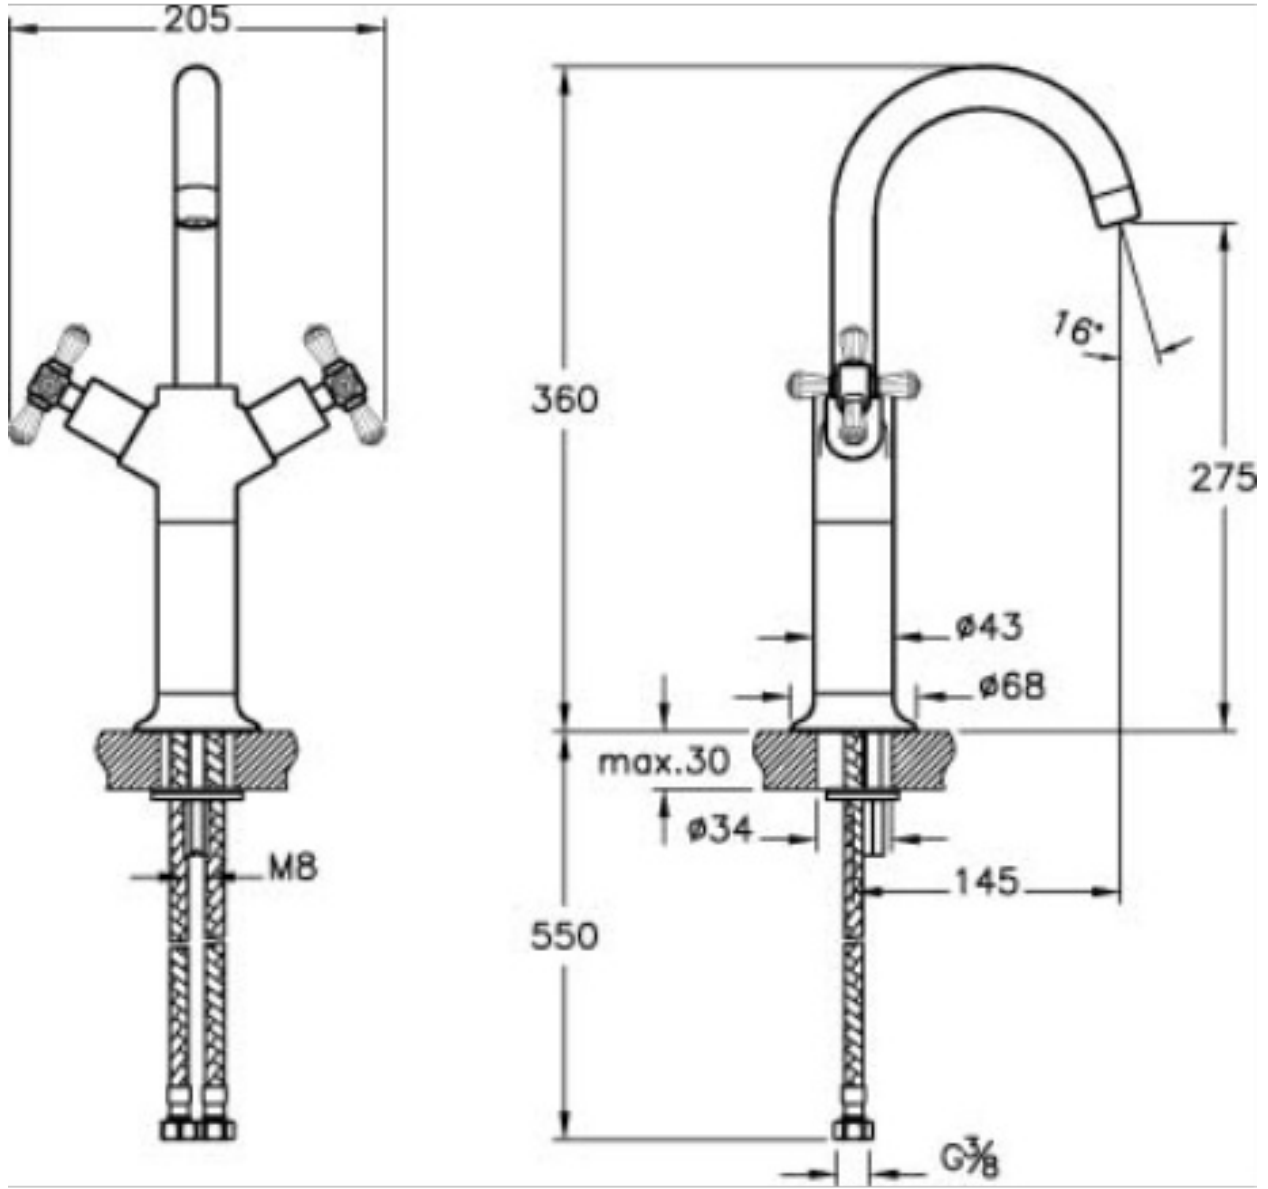

# Juno Crystals from Swarovski

Tanım Juno Crystals from Swarovski Lavabo Bataryası  
(Yüksek)

Kod	A4166223
Armatür Tipi	Yüksek
Montaj Tipi	Standart
Ürün Özellikleri	Extra su tasarrufu
Avrupa Su Etiketi	A
Blue Life	Evet
BREEAM	7
Çalışma Basıncı	0,5-10 Bar (tavsiye edilen 3-5 Bar)
DGNB	2
EPD	Evet
Kaplama	Altın
Kartuş	Salmastra R1/2" - 90° Sağa Kapanır
LEED	9
Perlatör	Perlatör-Cascade
Su Tasarruf Miktarı	7
Renk	Altın