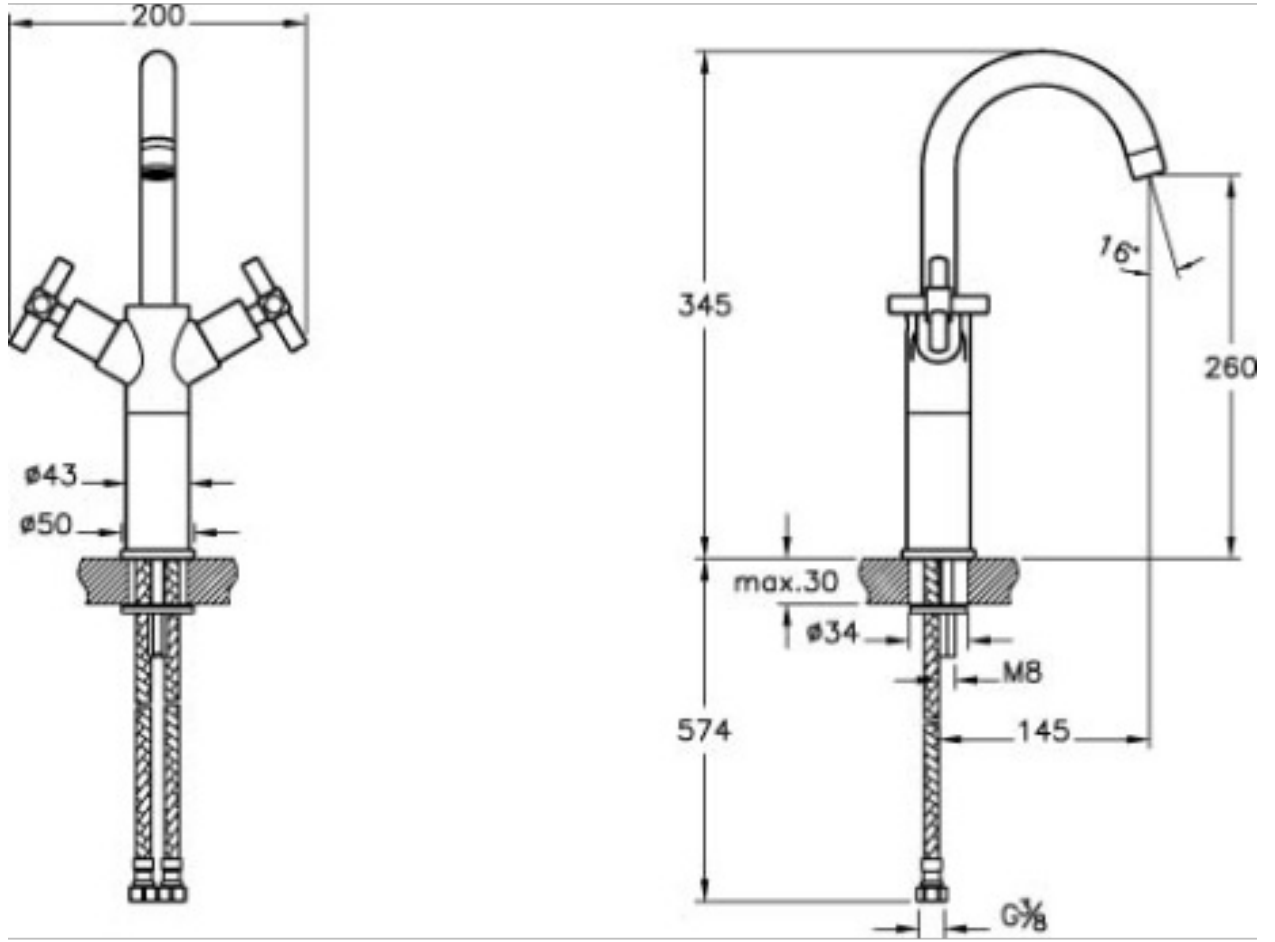

Tanım	Juno Lavabo Bataryası (Yüksek)
Kod	A40851
Armatür Tipi	Yüksek
Montaj Tipi	Standart
Ürün Özellikleri	Extra su tasarrufu
Avrupa Su Etiketleri	A
Blue Life	Evet
BREEAM	7
Çalışma Basıncı	0,5-10 Bar (tavsiye edilen 3-5 Bar)
DGNB	2
EPD	Evet
Kaplama	Krom
Kartuş	Salmastra R1/2" - 90° Sağa Kapanır
LEED	9
Perlatör	Perlatör-Cascade
Su Tasarruf Miktarı	7
Renk	Krom