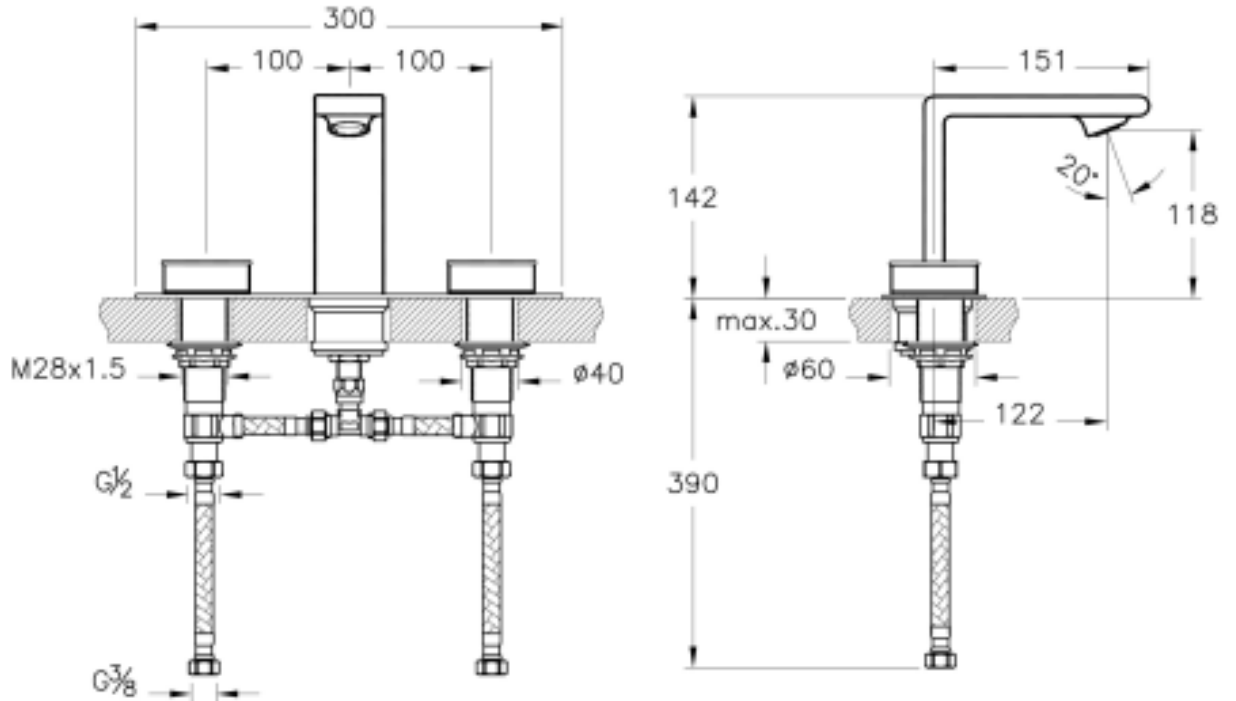

Tanım Memoria Lavabo Bataryası (3 Delikli Lavabolar için)

Kod	A4231558
Montaj Tipi	Standart
Ürün Özellikleri	Extra su tasarrufu
Avrupa Su Etiketi	A
Çalışma Basıncı	0,5-10 Bar (tavsiye edilen 3-5 Bar)
Kaplama	Siyah-Krom
Kartuş	Salmastra 90° Sağa Kapanır
Perlatör	Gizli Silikon Perlatör
Renk	Krom-siyah