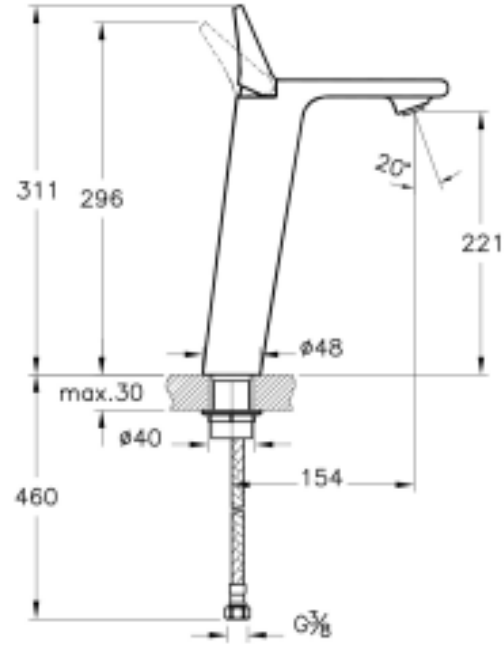

Tanım	Memoria Lavabo Bataryası (Yüksek)
Kod	A42331
Armatür Tipi	Yüksek
Montaj Tipi	Standart
Ürün Özellikleri	Extra su tasarrufu
Avrupa Su Etiketi	A
BREEAM	7
Çalışma Basıncı	0,5-10 Bar (tavsiye edilen 3-5 Bar)
DGNB	2
EPD	Evet
Kaplama	Krom
Kartuş	35 mm Kartuş - Isı ve Debi Ayarlı
LEED	9
Perlatör	Gizli Silikon Perlatör
Su Tasarruf Miktarı	7
Renk	Krom