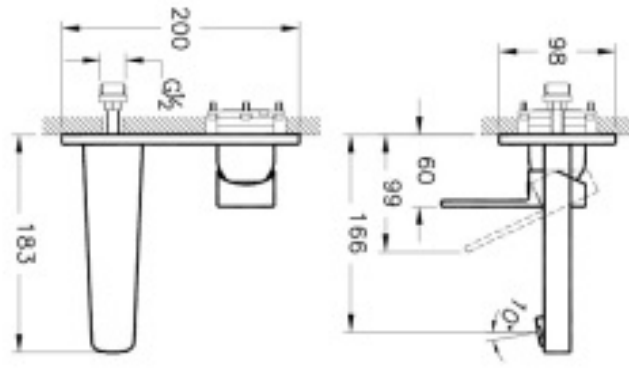

Tanım	Q-Line Ankastrre Lavabo Bataryası (Sıva Üstü Grubu)
Kod	A42250
Montaj Tipi	Ankastrre
Ürün Özellikleri	Extra su tasarrufu
Avrupa Su Etiketi	A
BREEAM	7
Çalışma Basıncı	0,5-10 Bar (tavsiye edilen 3-5 Bar)
DGNB	2
EPD	Evet
Kaplama	Krom
Kartuş	40 mm Kartuş - Isı ve Debi Ayarlı
LEED	9
Perlatör	Perlatör-Silikon
Su Tasarruf Miktarı	7
Renk	Krom