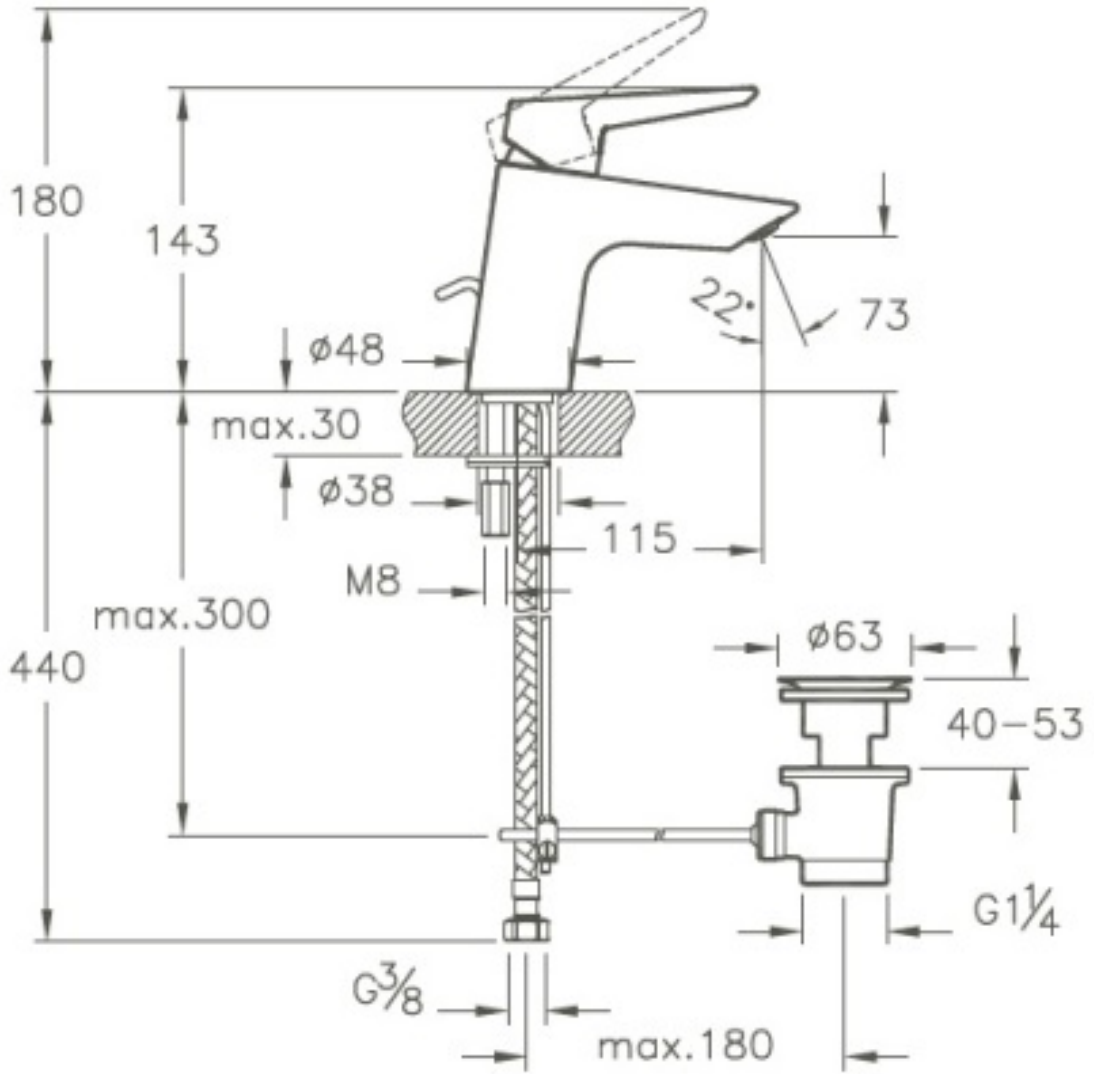

Tanım Solid S Lavabo Bataryası (Sifon Kumandalı)

Kod	A42441
Armatür Tipi	Sifon Kumandalı
Montaj Tipi	Standart
Ürün Özellikleri	Enerji tasarrufu
Çalışma Basıncı	0,5-10 Bar (tavsiye edilen 3-5 Bar)
EPD	Evet
Kaplama	Krom
Kartuş	35 mm Kartuş - Isı ve Debi Ayarlı
Perlatör	Su tasarruflu (max. 5,7 L/dk.)
Su Tasarruf Miktarı	3
Renk	Krom