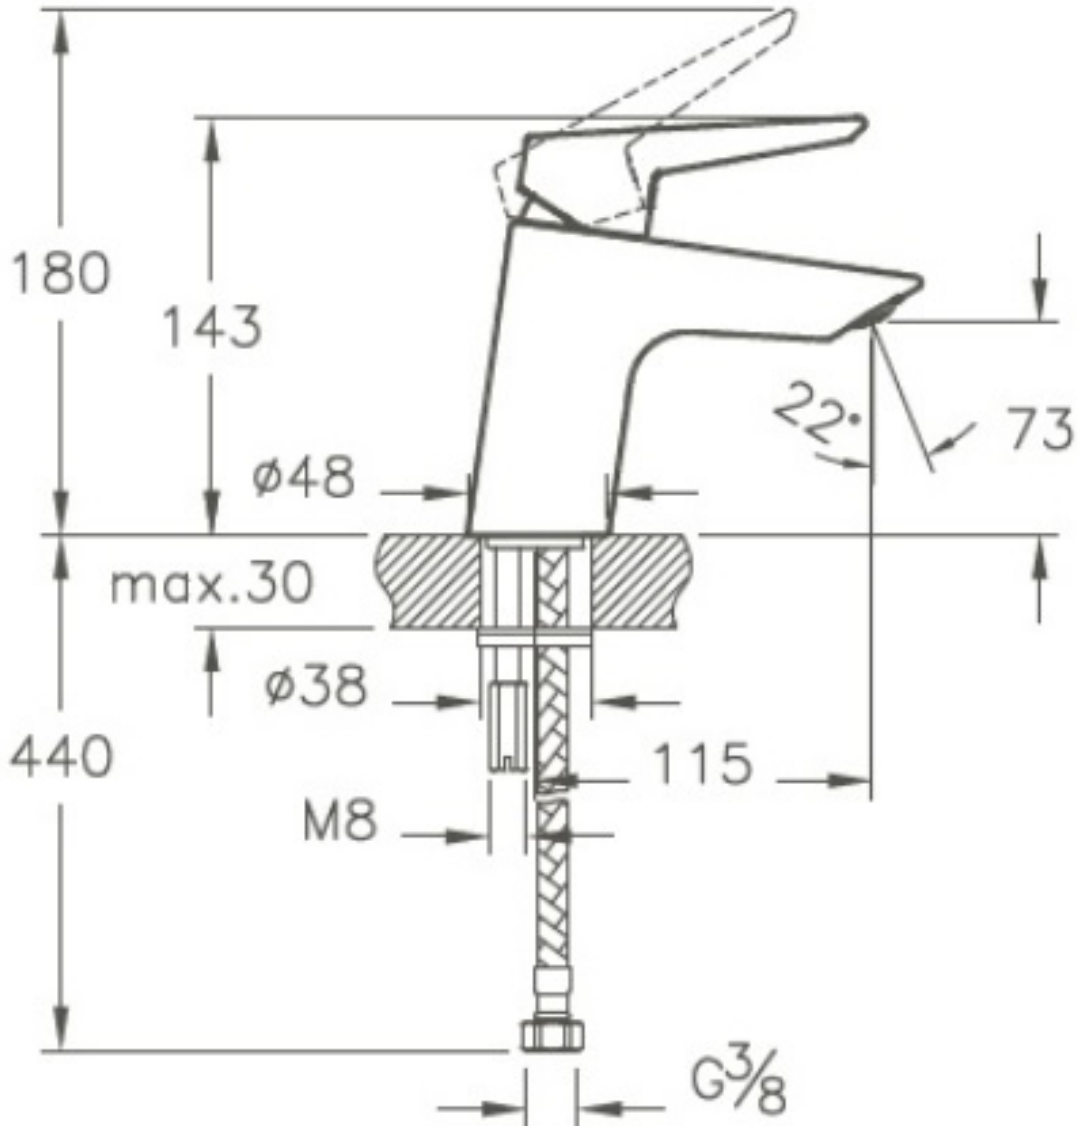

Tanım Solid S Lavabo Bataryası

Kod	A42440
Armatür Tipi	Standart
Montaj Tipi	Standart
Ürün Özellikleri	Enerji tasarrufu
Çalışma Basıncı	0,5-10 Bar (tavsiye edilen 3-5 Bar)
EPD	Evet
Kaplama	Krom
Kartuş	35 mm Kartuş - Isı ve Debi Ayarlı
Perlatör	Gizli Perlatör
Renk	Krom