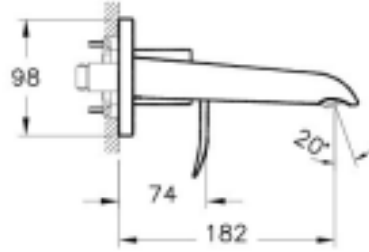

Tanım

T4 Ankastr Lavabo Bataryası (Sıva Üstü Grubu)

Kod	A42236
Montaj Tipi	Ankastr
Ürün Özellikleri	Extra su tasarrufu
Avrupa Su Etiketleri	A
BREEAM	7
Çalışma Basıncı	0,5-10 Bar (tavsiye edilen 3-5 Bar)
DGNB	2
EPD	Evet
Kaplama	Krom
Kartuş	40 mm Kartuş
LEED	9
Perlatör	Kendi Kendini Temizleyen Perlatör
Su Tasarruf Miktarı	7
Renk	Krom