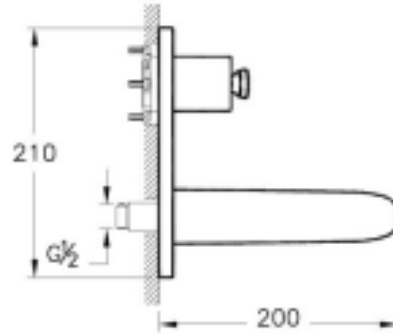

Tanım

T4 Ankastr Lavabo Bataryası (Sıva Üstü Grubu)

Kod	A42236
Montaj Tipi	Ankastr
Ürün Özellikleri	Extra su tasarrufu
Avrupa Su Etiketleri	A
BREEAM	7
Çalışma Basıncı	0,5-10 Bar (tavsiye edilen 3-5 Bar)
DGNB	2
EPD	Evet
Kaplama	Krom
Kartuş	40 mm Kartuş
LEED	9
Perlatör	Kendi Kendini Temizleyen Perlatör
Su Tasarruf Miktarı	7
Renk	Krom