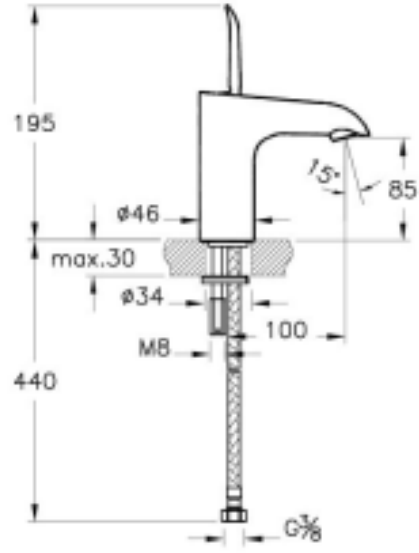

Tanım	T4 Lavabo Bataryası (Kısa)
Kod	A41238
Armatür Tipi	Kısa
Montaj Tipi	Standart
Ürün Özellikleri	Extra su tasarrufu
Avrupa Su Etiketi	A
Blue Life	Evet
BREEAM	7
Çalışma Basıncı	0,5-10 Bar (tavsiye edilen 3-5 Bar)
DGNB	2
EPD	Evet
Kaplama	Krom
Kartuş	Joystick Kartuş
LEED	9
Perlatör	Perlatör-Silikon
Su Tasarruf Miktarı	7
Renk	Krom