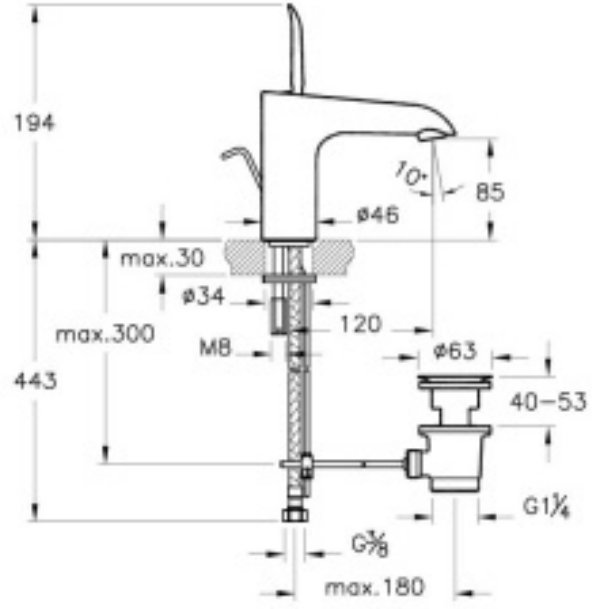

Tanım T4 Lavabo Bataryası (Sifon Kumandalı)

Kod	A41237
Armatür Tipi	Sifon Kumandalı
Montaj Tipi	Standart
Ürün Özellikleri	Extra su tasarrufu
Avrupa Su Etiketi	A
Blue Life	Evet
BREEAM	7
Çalışma Basıncı	0,5-10 Bar (tavsiye edilen 3-5 Bar)
DGNB	2
EPD	Evet
Kaplama	Krom
Kartuş	Joystick Kartuş
LEED	9
Perlatör	Perlatör-Silikon
Su Tasarruf Miktarı	7
Renk	Krom