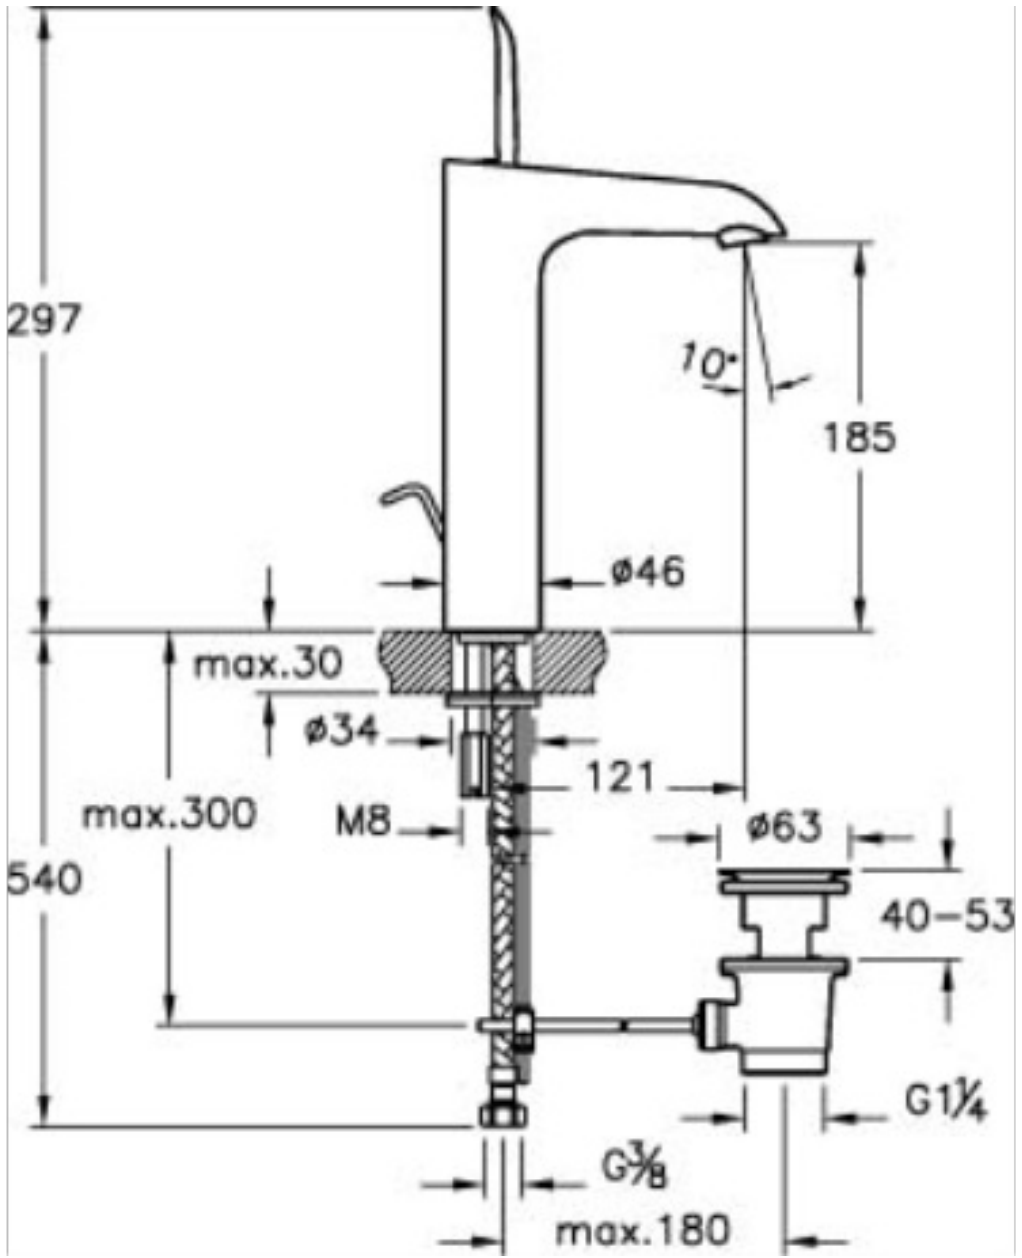

Tanım T4 Lavabo Bataryası (Sifon Kumandalı - Yüksek)

Kod	A41241
Armatür Tipi	Sifon Kumandalı
Montaj Tipi	Standart
Ürün Özellikleri	Extra su tasarrufu
Avrupa Su Etiketi	A
Blue Life	Evet
BREEAM	7
Çalışma Basıncı	0,5-10 Bar (tavsiye edilen 3-5 Bar)
DGNB	2
EPD	Evet
Kaplama	Krom
Kartuş	Joystick Kartuş
LEED	9
Perlatör	Perlatör-Silikon
Su Tasarruf Miktarı	7
Renk	Krom