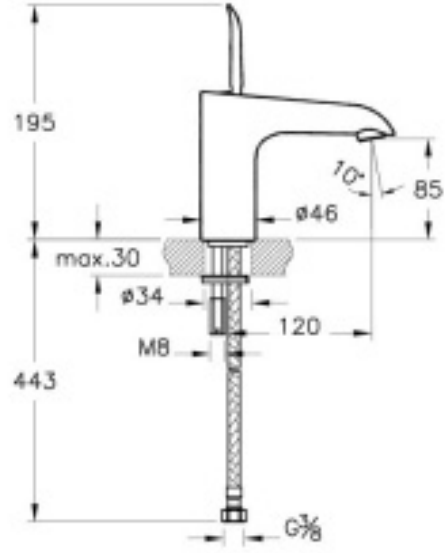

Tanım	T4 Lavabo Bataryası
Kod	A41236
Armatür Tipi	Standart
Montaj Tipi	Standart
Ürün Özellikleri	Extra su tasarrufu
Avrupa Su Etiketi	A
Blue Life	Evet
BREEAM	7
Çalışma Basıncı	0,5-10 Bar (tavsiye edilen 3-5 Bar)
DGNB	2
EPD	Evet
Kaplama	Krom
Kartuş	Joystick Kartuş
LEED	9
Perlatör	Perlatör-Silikon
Su Tasarruf Miktarı	7
Renk	Krom