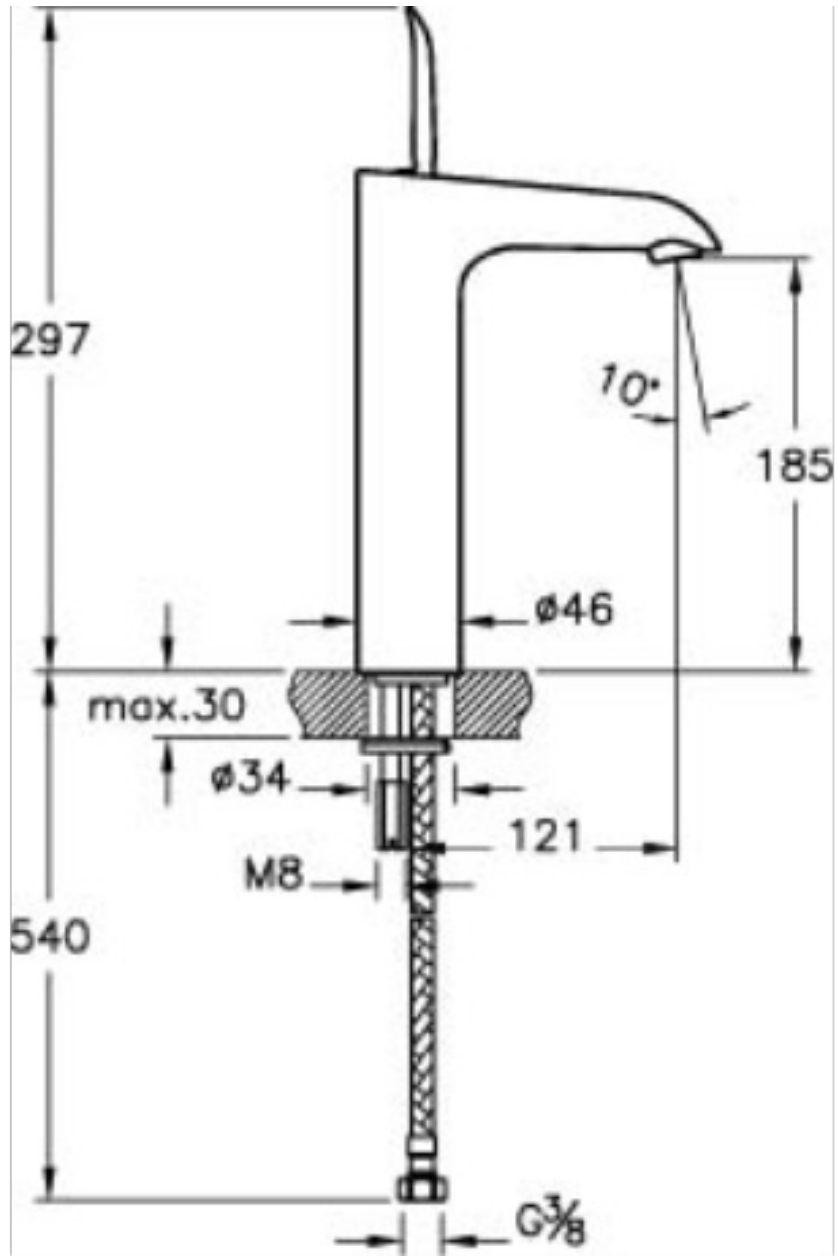

Tanım	T4 Lavabo Bataryası (Yüksek)
Kod	A41240
Armatür Tipi	Yüksek
Montaj Tipi	Standart
Ürün Özellikleri	Extra su tasarrufu
Avrupa Su Etiketi	A
Blue Life	Evet
BREEAM	7
Çalışma Basıncı	0,5-10 Bar (tavsiye edilen 3-5 Bar)
DGNB	2
EPD	Evet
Kaplama	Krom
Kartuş	Joystick Kartuş
LEED	9
Perlatör	Perlatör-Silikon
Su Tasarruf Miktarı	7
Renk	Krom