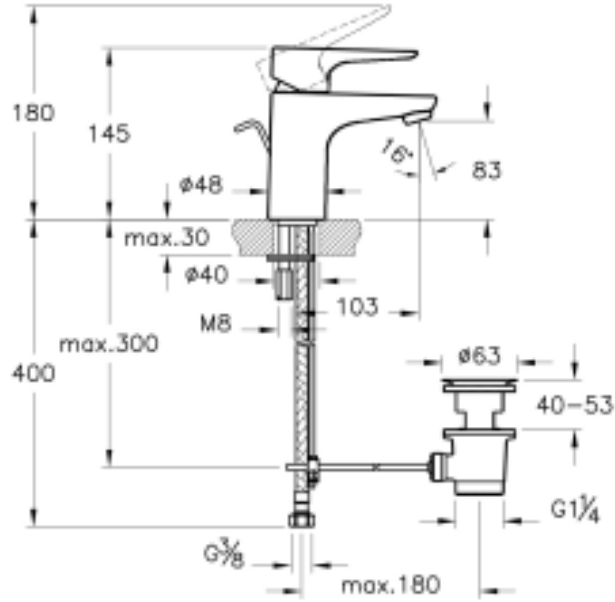

Tanım X-Line Lavabo Bataryası (Sifon Kumandalı - Kısa)

Kod	A42387
Armatür Tipi	Sifon Kumandalı
Montaj Tipi	Standart
Ürün Özellikleri	Extra su tasarrufu
Avrupa Su Etiketi	A
BREEAM	7
Çalışma Basıncı	0,5-10 Bar (tavsiye edilen 3-5 Bar)
DGNB	2
EPD	Evet
Kaplama	Krom
Kartuş	35 mm Kartuş - Isı ve Debi Ayarlı
LEED	9
Perlatör	Perlatör-Honeycomb
Su Tasarruf Miktarı	7
Renk	Krom