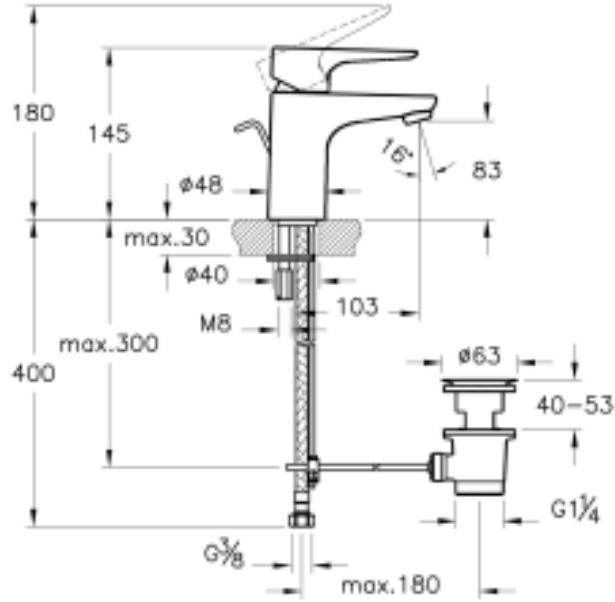

Tanım	X-Line Lavabo Bataryası (Sifon Kumandalı - Kısa)
Kod	A4238723
Armatür Tipi	Sifon Kumandalı
Montaj Tipi	Standart
Ürün Özellikleri	Extra su tasarrufu
Avrupa Su Etiketi	A
BREEAM	7
Çalışma Basıncı	0,5-10 Bar (tavsiye edilen 3-5 Bar)
DGNB	2
EPD	Evet
Kaplama	Altın
Kartuş	35 mm Kartuş - Isı ve Debi Ayarlı
LEED	9
Perlatör	Perlatör-Honeycomb
Su Tasarruf Miktarı	7
Renk	Altın