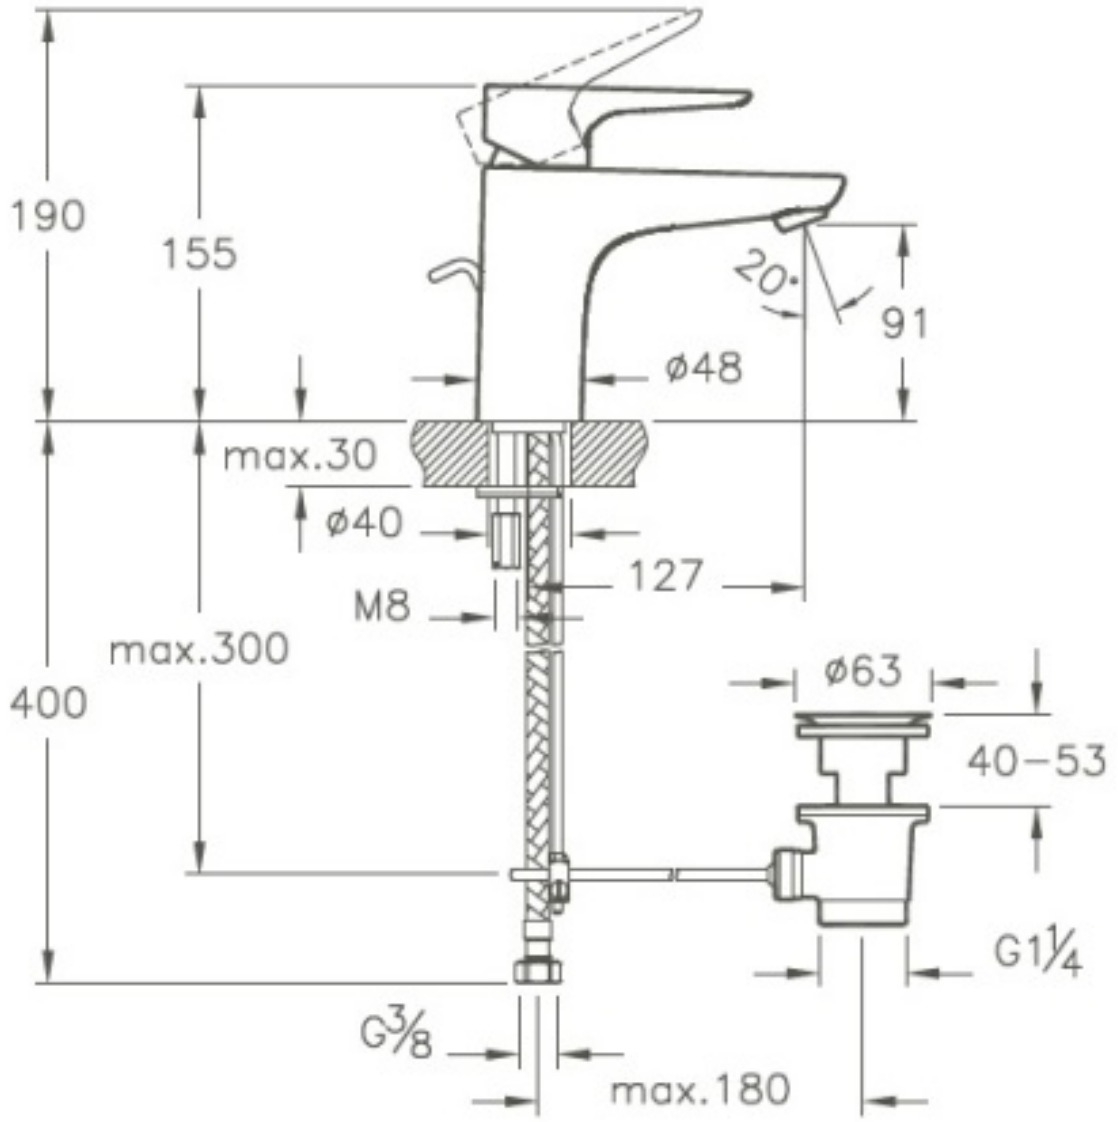

Tanım X-Line Lavabo Bataryası (Sifon Kumandalı)

Kod	A42325
Armatür Tipi	Sifon Kumandalı
Montaj Tipi	Standart
Ürün Özellikleri	Extra su tasarrufu
Avrupa Su Etiketi	A
BREEAM	7
Çalışma Basıncı	0,5-10 Bar (tavsiye edilen 3-5 Bar)
DGNB	2
EPD	Evet
Kaplama	Krom
Kartuş	35 mm Kartuş - Isı ve Debi Ayarlı
LEED	9
Perlatör	Perlatör-Honeycomb
Su Tasarruf Miktarı	7
Renk	Krom