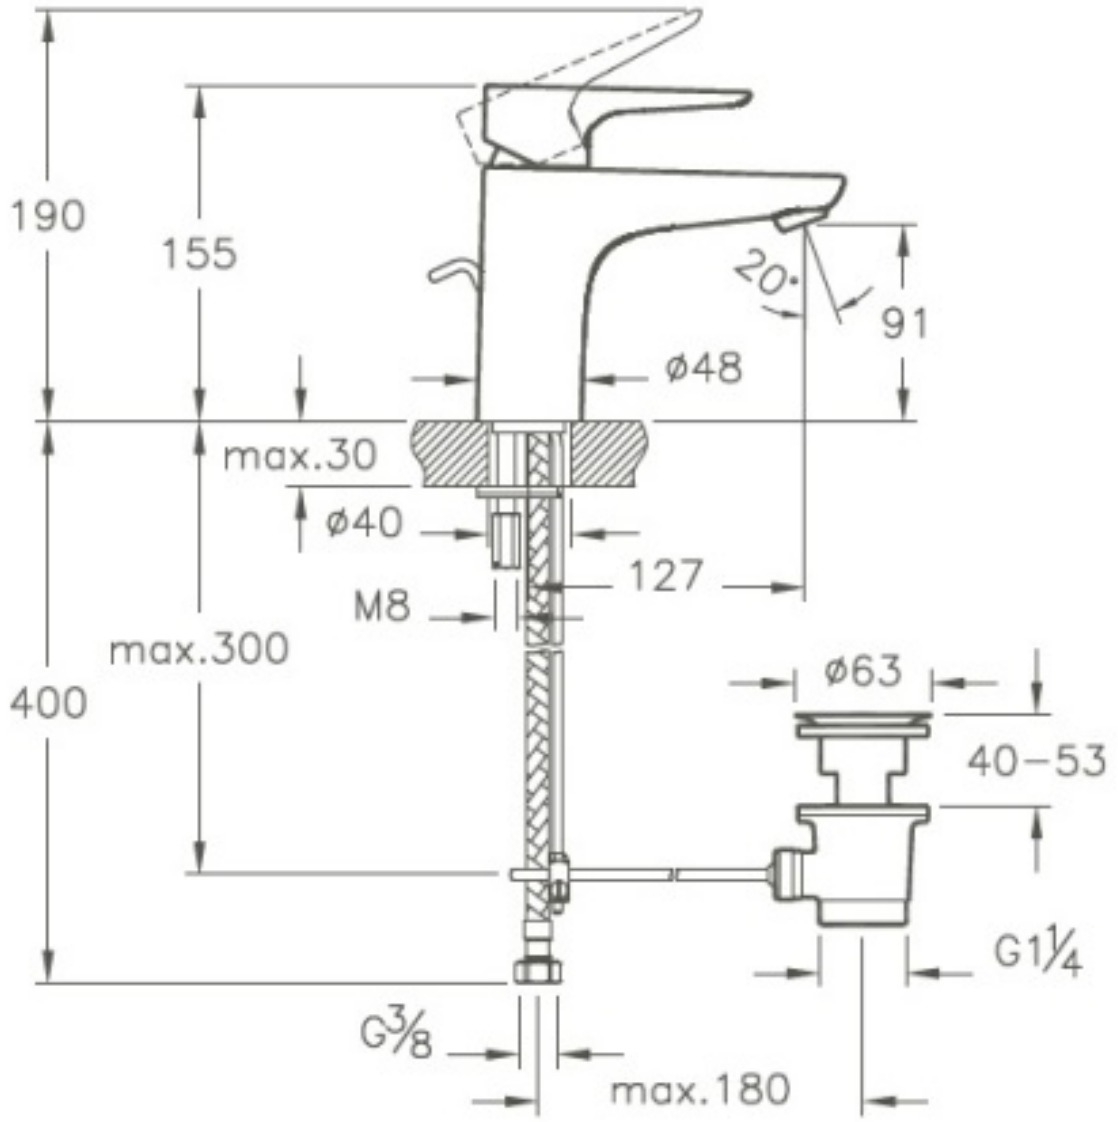

Tanım X-Line Lavabo Bataryası (Sifon Kumandalı)

Kod	A4232523
Armatür Tipi	Sifon Kumandalı
Montaj Tipi	Standart
Ürün Özellikleri	Extra su tasarrufu
Avrupa Su Etiketi	A
BREEAM	7
Çalışma Basıncı	0,5-10 Bar (tavsiye edilen 3-5 Bar)
DGNB	2
EPD	Evet
Kaplama	Altın
Kartuş	35 mm Kartuş - Isı ve Debi Ayarlı
LEED	9
Perlatör	Perlatör-Honeycomb
Su Tasarruf Miktarı	7
Renk	Altın