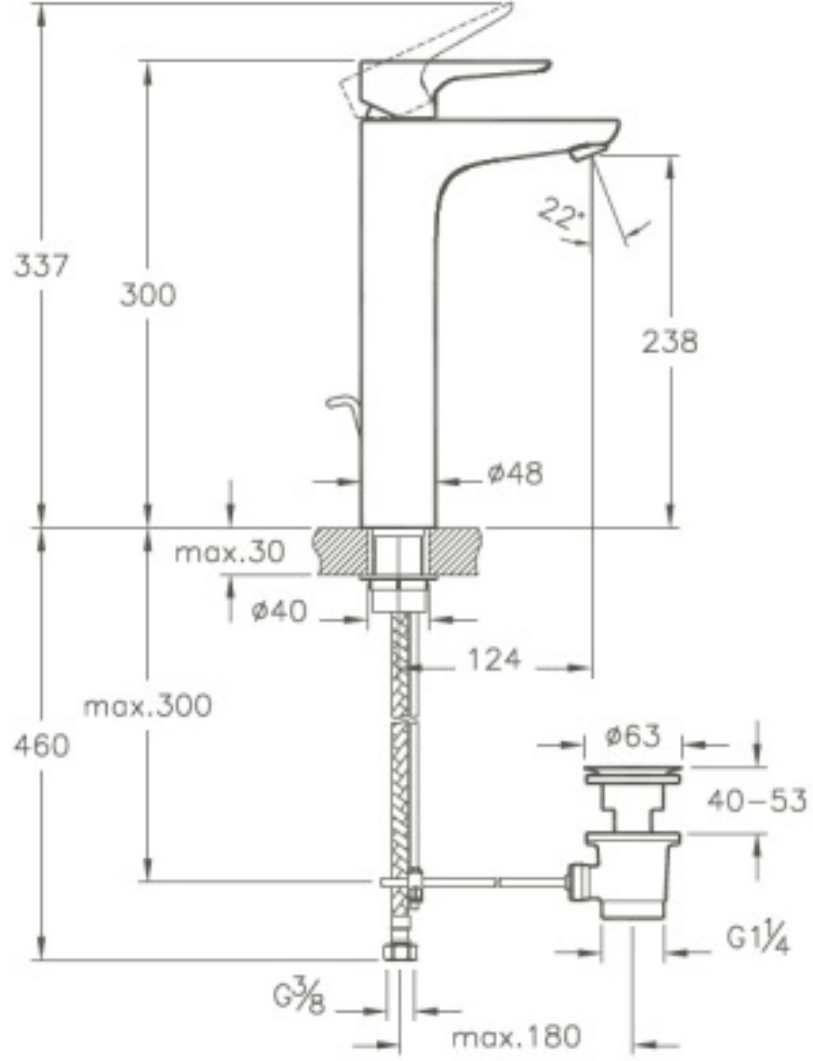

Tanım	X-Line Lavabo Bataryası (Sifon Kumandalı - Yüksek)
Kod	A42326
Armatür Tipi	Sifon Kumandalı
Montaj Tipi	Standart
Ürün Özellikleri	Extra su tasarrufu
Avrupa Su Etiketi	A
BREEAM	7
Çalışma Basıncı	0,5-10 Bar (tavsiye edilen 3-5 Bar)
DGNB	2
EPD	Evet
Kaplama	Krom
Kartuş	35 mm Kartuş - Isı ve Debi Ayarlı
LEED	9
Perlatör	Perlatör-Honeycomb
Su Tasarruf Miktarı	7
Renk	Krom