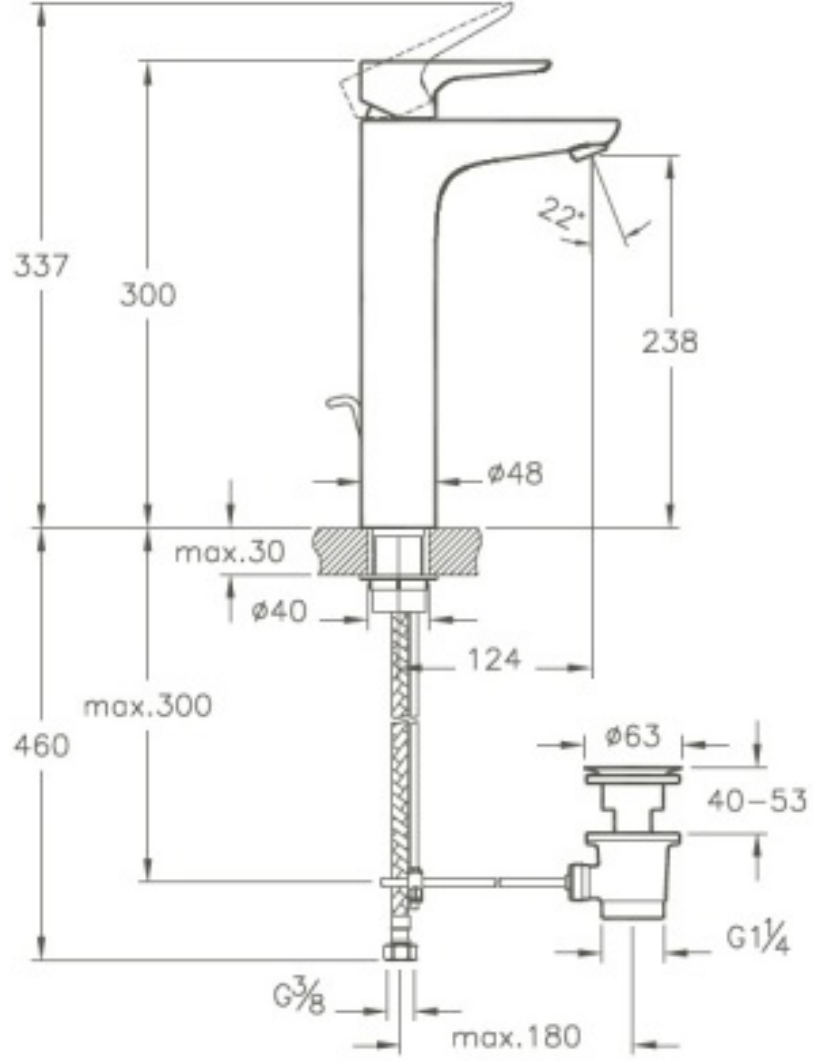

Tanım	X-Line Lavabo Bataryası (Sifon Kumandalı - Yüksek)
Kod	A4232623
Armatür Tipi	Sifon Kumandalı
Montaj Tipi	Standart
Ürün Özellikleri	Extra su tasarrufu
Avrupa Su Etiketi	A
BREEAM	7
Çalışma Basıncı	0,5-10 Bar (tavsiye edilen 3-5 Bar)
DGNB	2
EPD	Evet
Kaplama	Altın
Kartuş	35 mm Kartuş - Isı ve Debi Ayarlı
LEED	9
Perlatör	Perlatör-Honeycomb
Su Tasarruf Miktarı	7
Renk	Altın