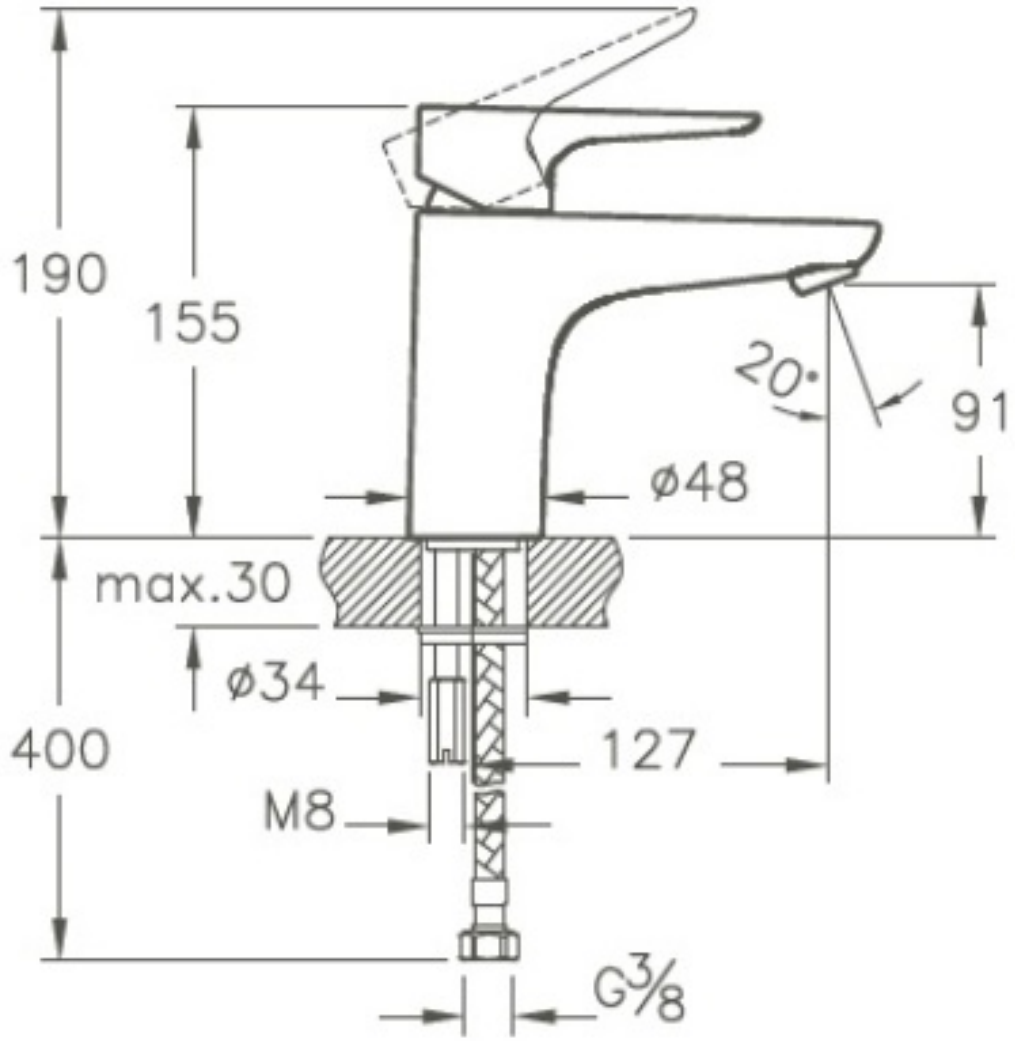

Tanım X-Line Lavabo Bataryası

Kod	A42321
Ürün Özellikleri	Extra su tasarrufu
Avrupa Su Etiketi	A
BREEAM	7
Çalışma Basıncı	0,5-10 Bar (tavsiye edilen 3-5 Bar)
DGNB	2
EPD	Evet
Kaplama	Krom
Kartuş	35 mm Kartuş - Isı ve Debi Ayarlı
LEED	9
Perlatör	Perlatör-Honeycomb
Su Tasarruf Miktarı	7
Armatür Tipi	Standart
Montaj Tipi	Standart
Renk	Krom