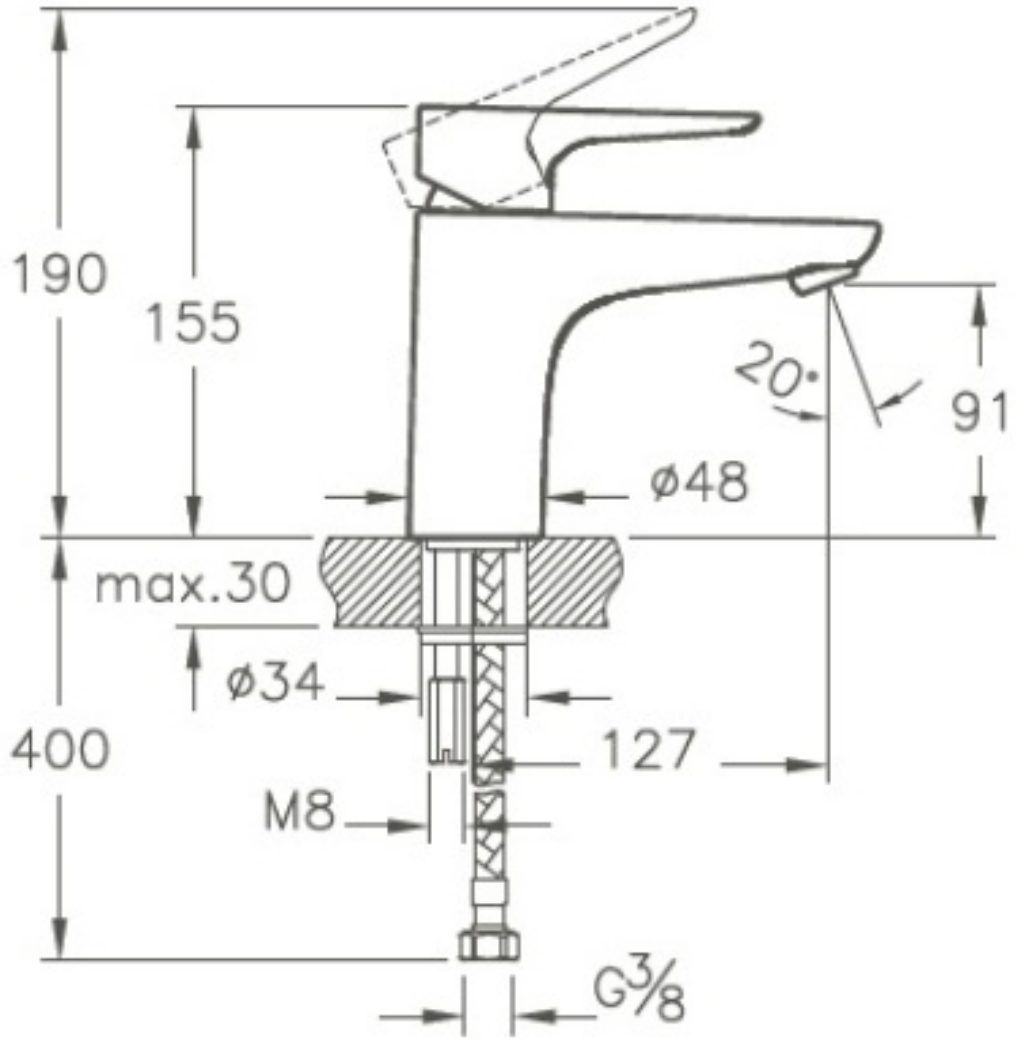

Tanım	X-Line Lavabo Bataryası
Kod	A4232123
Armatür Tipi	Standart
Montaj Tipi	Standart
Ürün Özellikleri	Extra su tasarrufu
Avrupa Su Etiketi	A
BREEAM	7
Çalışma Basıncı	0,5-10 Bar (tavsiye edilen 3-5 Bar)
DGNB	2
EPD	Evet
Kaplama	Altın
Kartuş	35 mm Kartuş - Isı ve Debi Ayarlı
LEED	9
Perlatör	Perlatör-Honeycomb
Su Tasarruf Miktarı	7
Renk	Altın