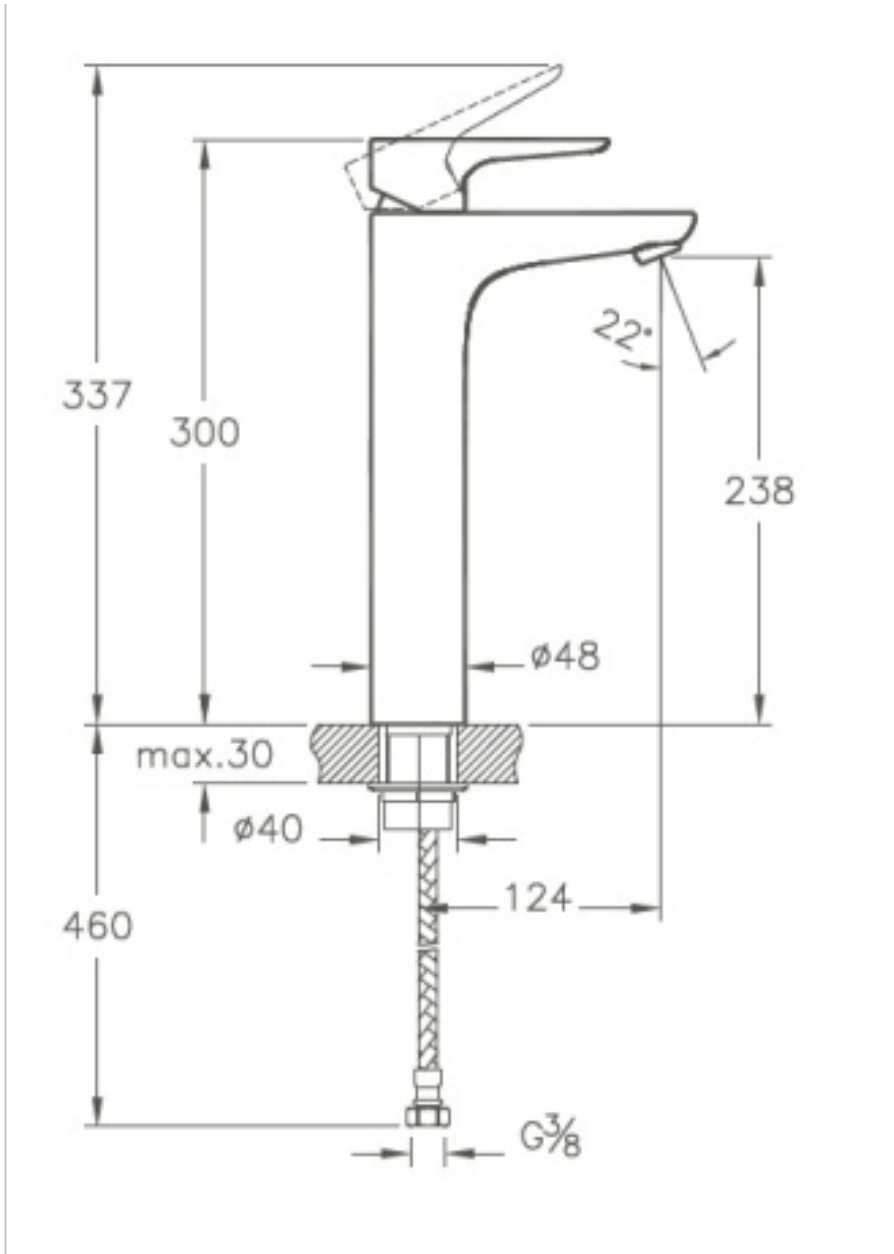

Tanım	X-Line Lavabo Bataryası (Yüksek)
Kod	A42322
Armatür Tipi	Yüksek
Montaj Tipi	Standart
Ürün Özellikleri	Extra su tasarrufu
Avrupa Su Etiketi	A
BREEAM	7
Çalışma Basıncı	0,5-10 Bar (tavsiye edilen 3-5 Bar)
DGNB	2
EPD	Evet
Kaplama	Krom
Kartuş	35 mm Kartuş - Isı ve Debi Ayarlı
LEED	9
Perlatör	Perlatör-Honeycomb
Su Tasarruf Miktarı	7
Renk	Krom