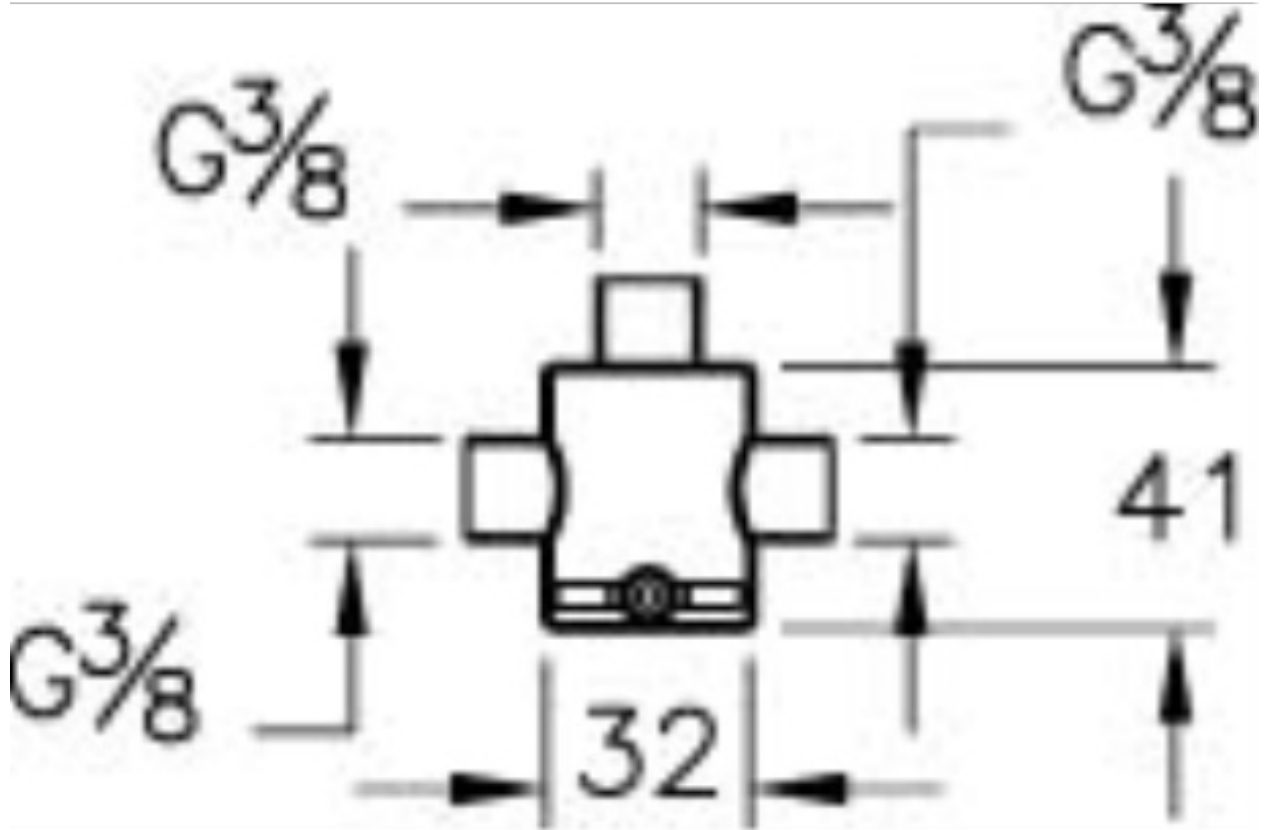

□

Tanım Oransal Valf

Kod A47027  
Montaj Tipi Standart  
Kaplama Krom  
Renk Krom

VitrA haber vermeksizin, ürünler ve teknik detaylarında deęişiklik yapma hakkını saklı tutar