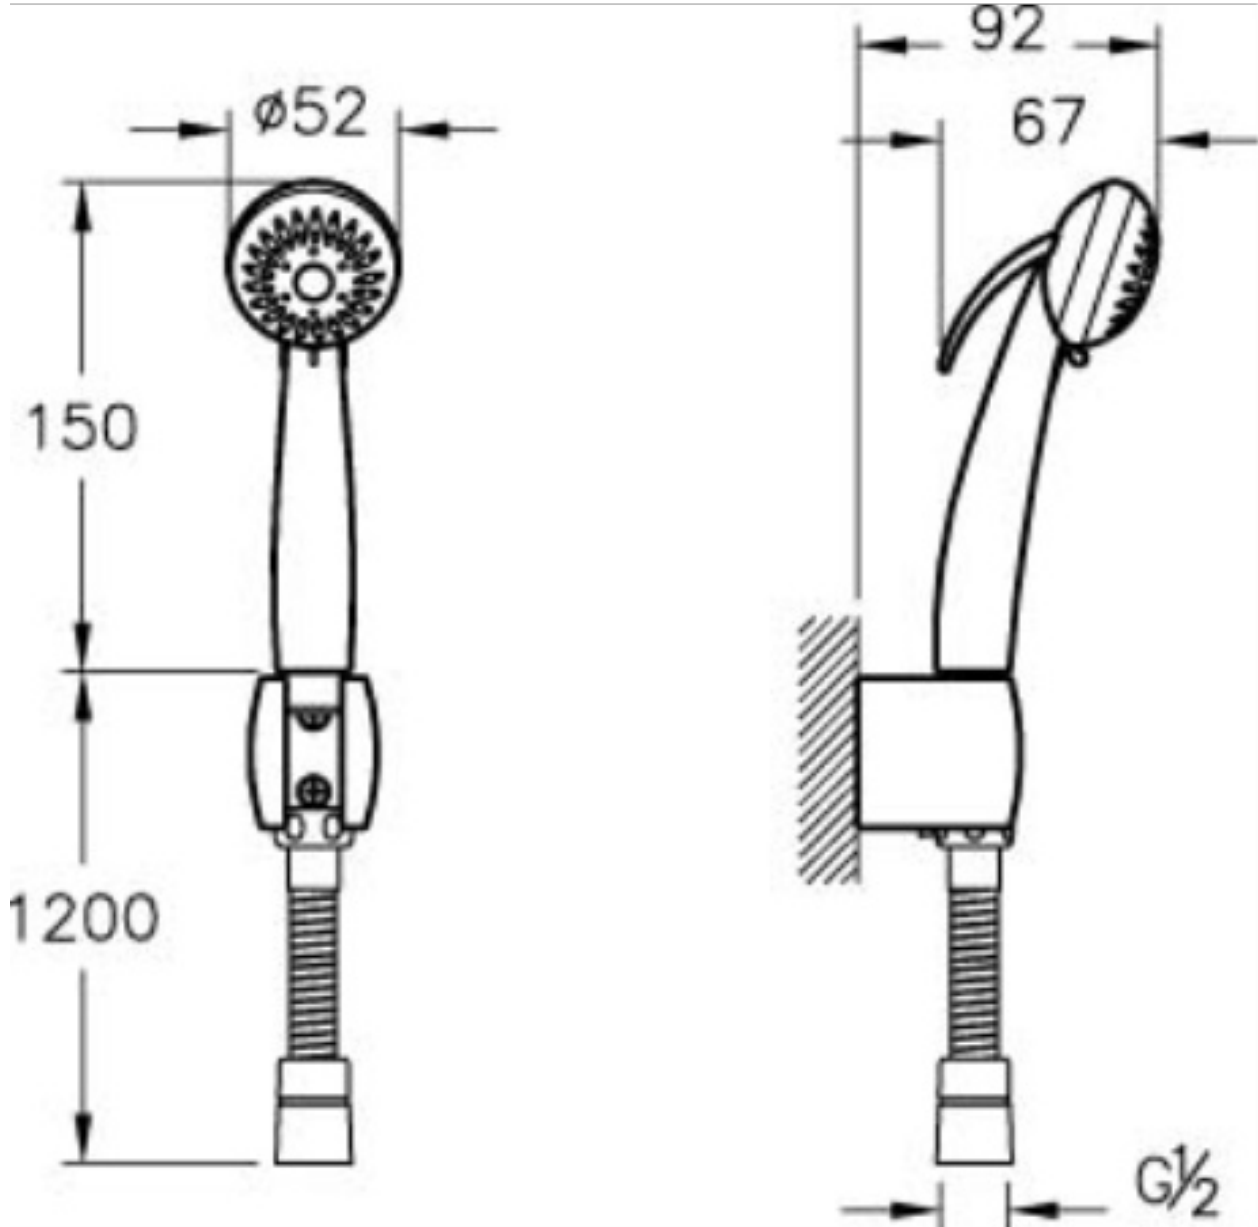

□

Tanım	Taharet Duşu
Kod	A45601
Montaj Tipi	Standart
BREEAM	7
Çalışma Basıncı	0,5-10 Bar (tavsiye edilen 3-5 Bar)
DGNB	2
EPD	Evet
Kaplama	Krom
LEED	9
Su Tasarruf Miktarı	15
Renk	Krom

VitrA haber vermeksizin, ürünler ve teknik detaylarında deęişiklik yapma hakkını saklı tutar