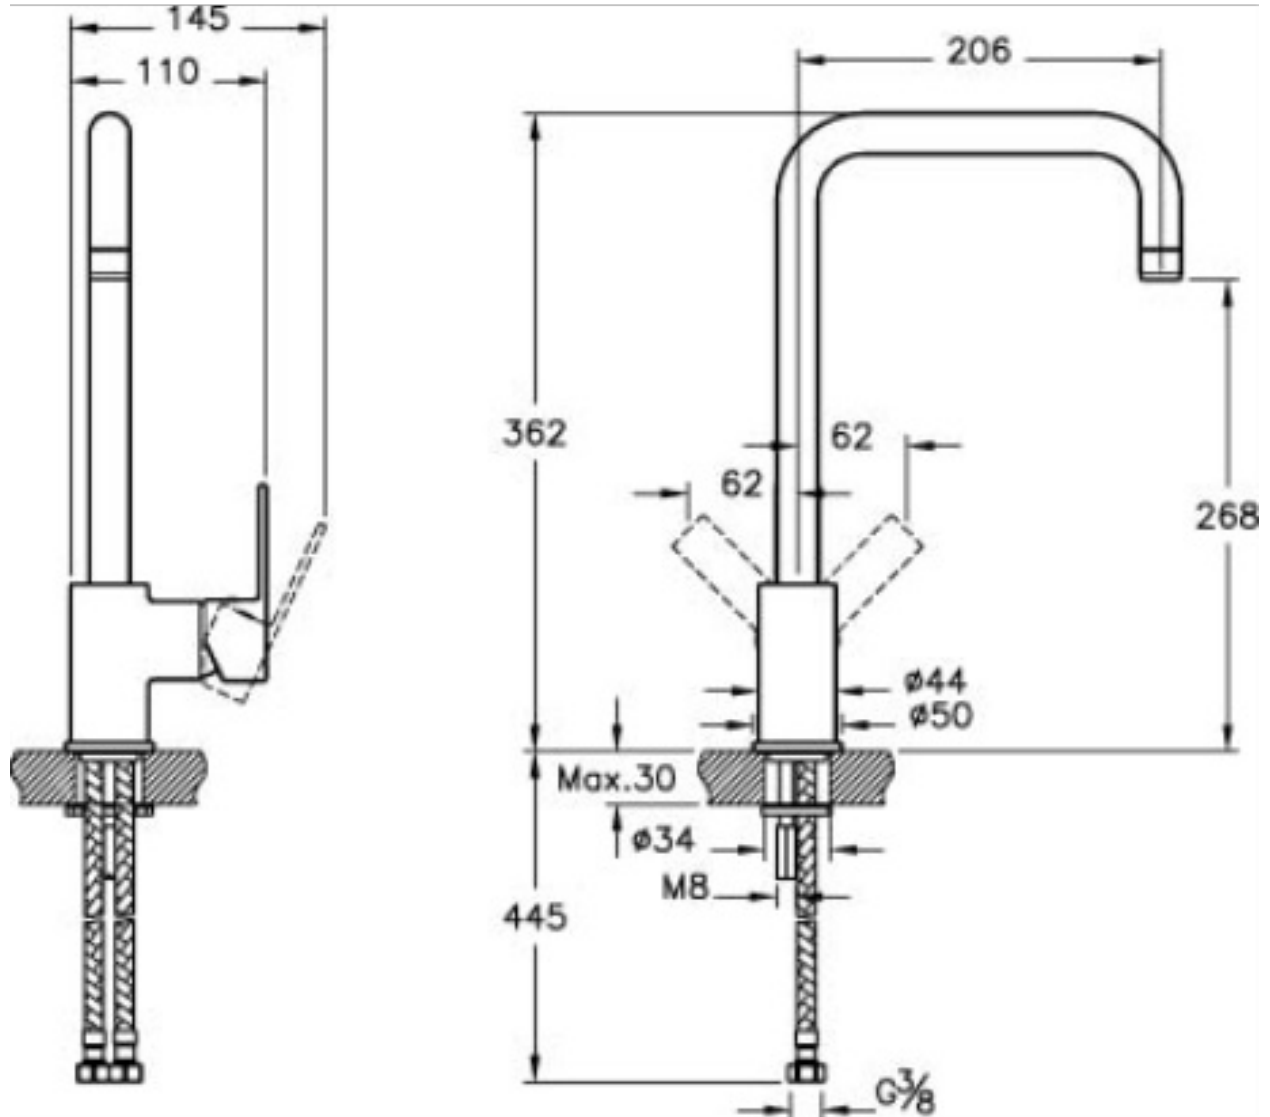

Tanım	Flo S Eviye Bataryası
Kod	A42103
Montaj Tipi	Standart
Ürün Özellikleri	Enerji tasarrufu
Blue Life	Evet
Çalışma Basıncı	0,5-10 Bar (tavsiye edilen 3-5 Bar)
EPD	Evet
Kaplama	Krom
Kartuş	35 mm Kartuş - Isı ve Debi Ayarlı
Perlatör	Gizli Perlatör
Renk	Krom