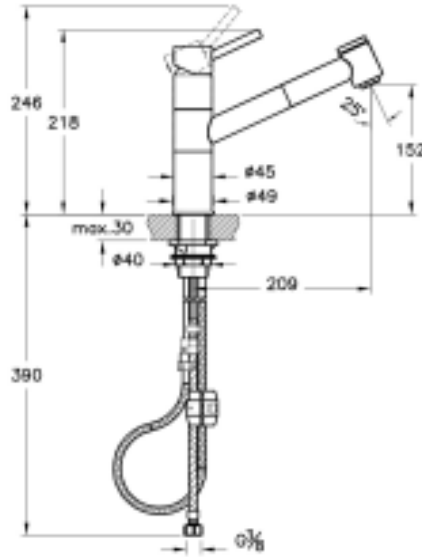

Tanım

Harmony XL Pull-Out

Kod	A42147
Montaj Tipi	Standart
Ürün Özellikleri	Enerji tasarrufu
BREEAM	7
Çalışma Basıncı	0,5-10 Bar (tavsiye edilen 3-5 Bar)
DGNB	2
EPD	Evet
Kaplama	Krom
Kartuş	40 mm Kartuş - Isı ve Debi Ayarlı
LEED	9
Perlatör	Normal ve Sprey Akış
Su Tasarruf Miktarı	7
Renk	Krom