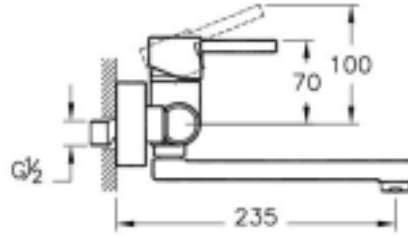

Minimax S

Tanım Minimax S Eviye Bataryası (Duvardan)

Kod	A42095
Montaj Tipi	Standart
Ürün Özellikleri	Enerji tasarrufu
Blue Life	Evet
Çalışma Basıncı	0,5-10 Bar (tavsiye edilen 3-5 Bar)
EPD	Evet
Kaplama	Krom
Kartuş	35 mm Kartuş - Isı ve Debi Ayarlı
Perlatör	Gizli Perlatör-Honeycomb
Renk	Krom