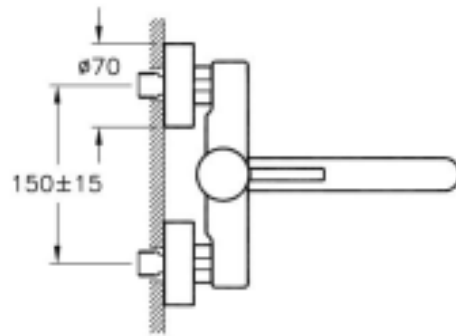

Minimax S

Tanım Minimax S Eviye Bataryası (Duvardan)

Kod	A42095
Montaj Tipi	Standart
Ürün Özellikleri	Enerji tasarrufu
Blue Life	Evet
Çalışma Basıncı	0,5-10 Bar (tavsiye edilen 3-5 Bar)
EPD	Evet
Kaplama	Krom
Kartuş	35 mm Kartuş - Isı ve Debi Ayarlı
Perlatör	Gizli Perlatör-Honeycomb
Renk	Krom