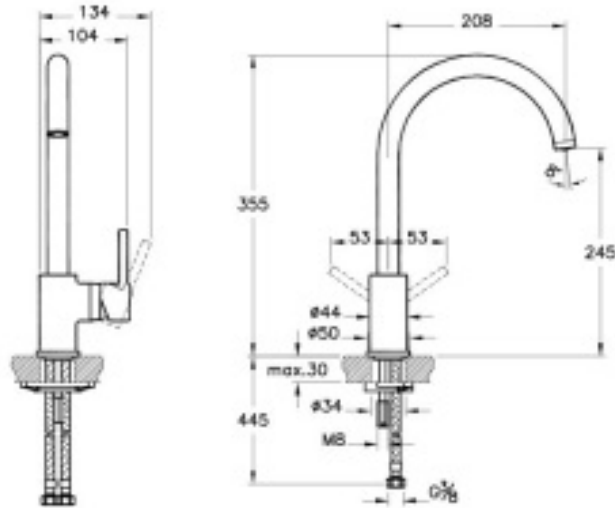

Minimax S

Tanım	Minimax S Eviye Bataryası
Kod	A42091
Montaj Tipi	Standart
Ürün Özellikleri	Enerji tasarrufu
Blue Life	Evet
Çalışma Basıncı	0,5-10 Bar (tavsiye edilen 3-5 Bar)
EPD	Evet
Kaplama	Krom
Kartuş	35 mm Kartuş - Isı ve Debi Ayarlı
Perlatör	Gizli Perlatör-Honeycomb
Renk	Krom