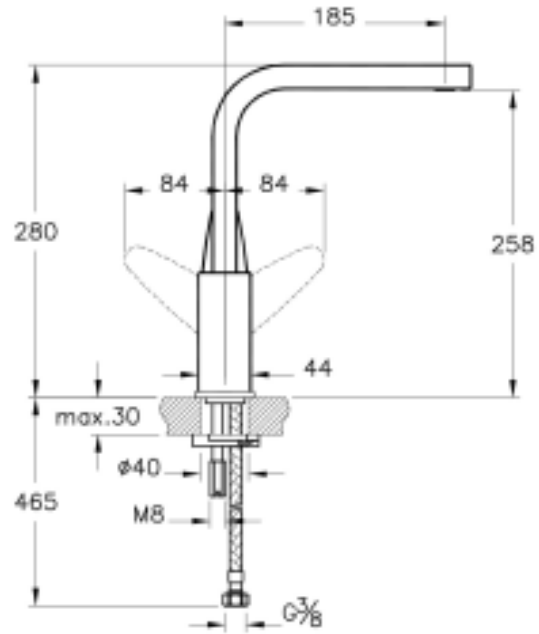

Tanım	Q-Line Eviye Bataryası
Kod	A42132
Montaj Tipi	Standart
Ürün Özellikleri	Extra su tasarrufu
Avrupa Su Etiketleri	A
Çalışma Basıncı	0,5-10 Bar (tavsiye edilen 3-5 Bar)
EPD	Evet
Kaplama	Krom
Kartuş	35 mm Kartuş - Isı ve Debi Ayarlı
Perlatör	Perlatör-Honeycomb
Renk	Krom