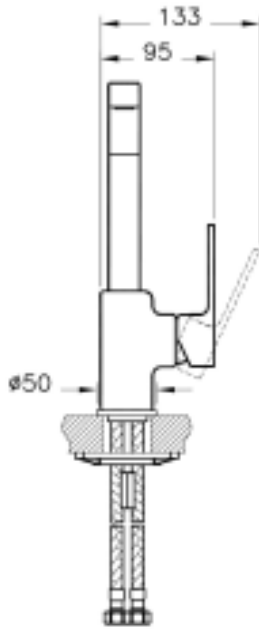

Tanım	Q-Line Eviye Bataryası
Kod	A42132
Montaj Tipi	Standart
Ürün Özellikleri	Extra su tasarrufu
Avrupa Su Etiketleri	A
Çalışma Basıncı	0,5-10 Bar (tavsiye edilen 3-5 Bar)
EPD	Evet
Kaplama	Krom
Kartuş	35 mm Kartuş - Isı ve Debi Ayarlı
Perlatör	Perlatör-Honeycomb
Renk	Krom