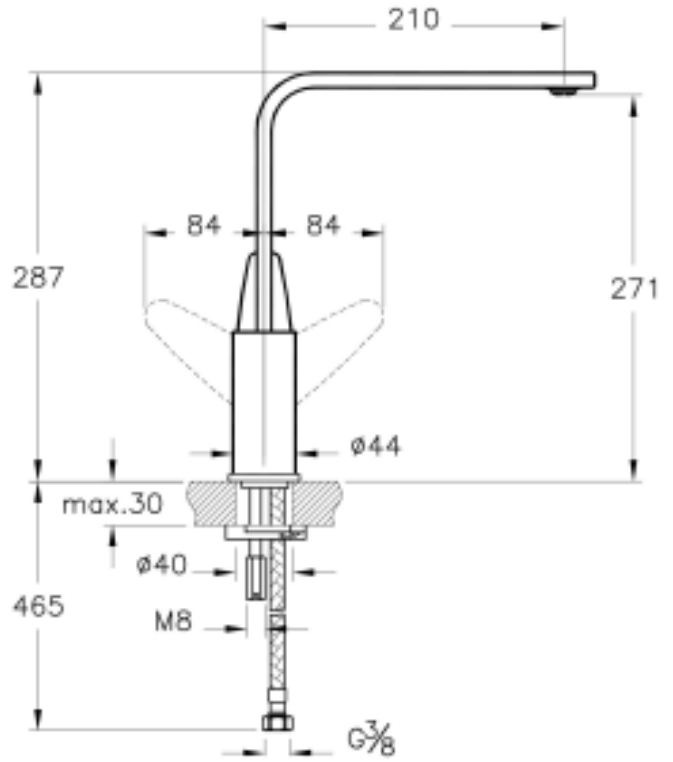

Tanım	Q-Line Eviye Bataryası
Kod	A42135
Montaj Tipi	Standart
Ürün Özellikleri	Extra su tasarrufu
Avrupa Su Etiketleri	A
Çalışma Basıncı	0,5-10 Bar (tavsiye edilen 3-5 Bar)
EPD	Evet
Kaplama	Krom
Kartuş	35 mm Kartuş - Isı ve Debi Ayarlı
Perlatör	Perlatör-Honeycomb
Renk	Krom