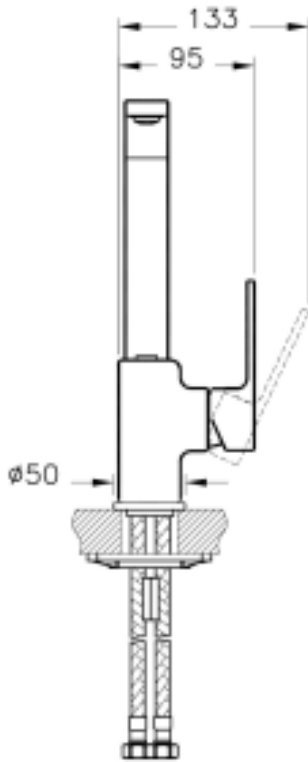

Tanım	Q-Line Eviye Bataryası
Kod	A42135
Montaj Tipi	Standart
Ürün Özellikleri	Extra su tasarrufu
Avrupa Su Etiketleri	A
Çalışma Basıncı	0,5-10 Bar (tavsiye edilen 3-5 Bar)
EPD	Evet
Kaplama	Krom
Kartuş	35 mm Kartuş - Isı ve Debi Ayarlı
Perlatör	Perlatör-Honeycomb
Renk	Krom