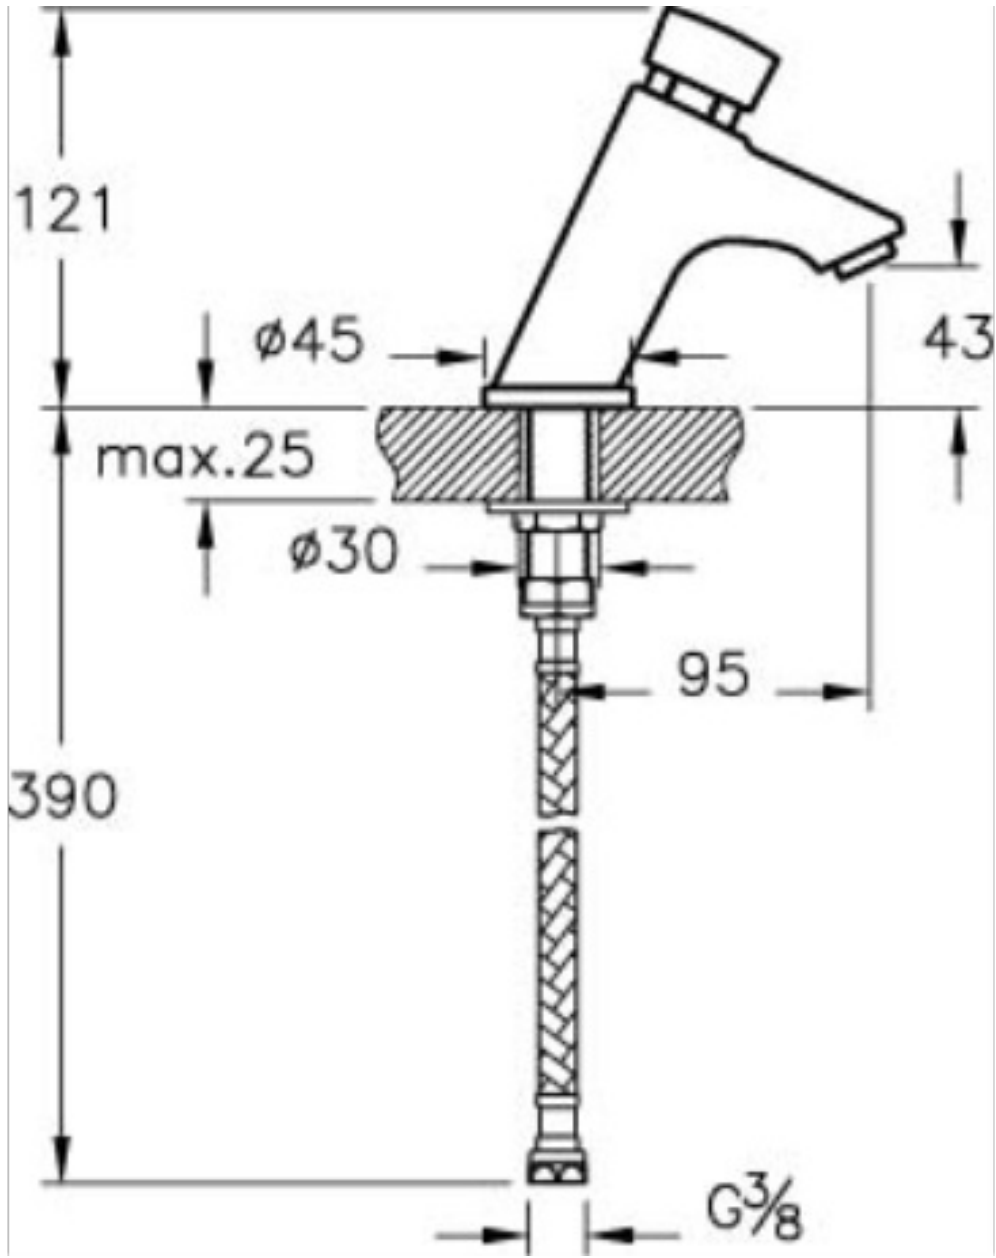

Tanım Aquatech Zaman Ayarlı Lavabo Bataryası

Kod	A47059STA
Montaj Tipi	Standart
Ürün Özellikleri	Extra su tasarrufu
Avrupa Su Etiketleri	A
Blue Life	Evet
BREEAM	7
Çalışma Basıncı	0,5-10 Bar (tavsiye edilen 3-5 Bar)
DGNB	2
EPD	Evet
Kaplama	Krom
Kartuş	Zaman Ayarlı Kartuş - Akış Zamanı Ayarlanabilir
LEED	9
Perlatör	Perlatör-Honeycomb
Su Tasarruf Miktarı	10,7
Renk	Krom