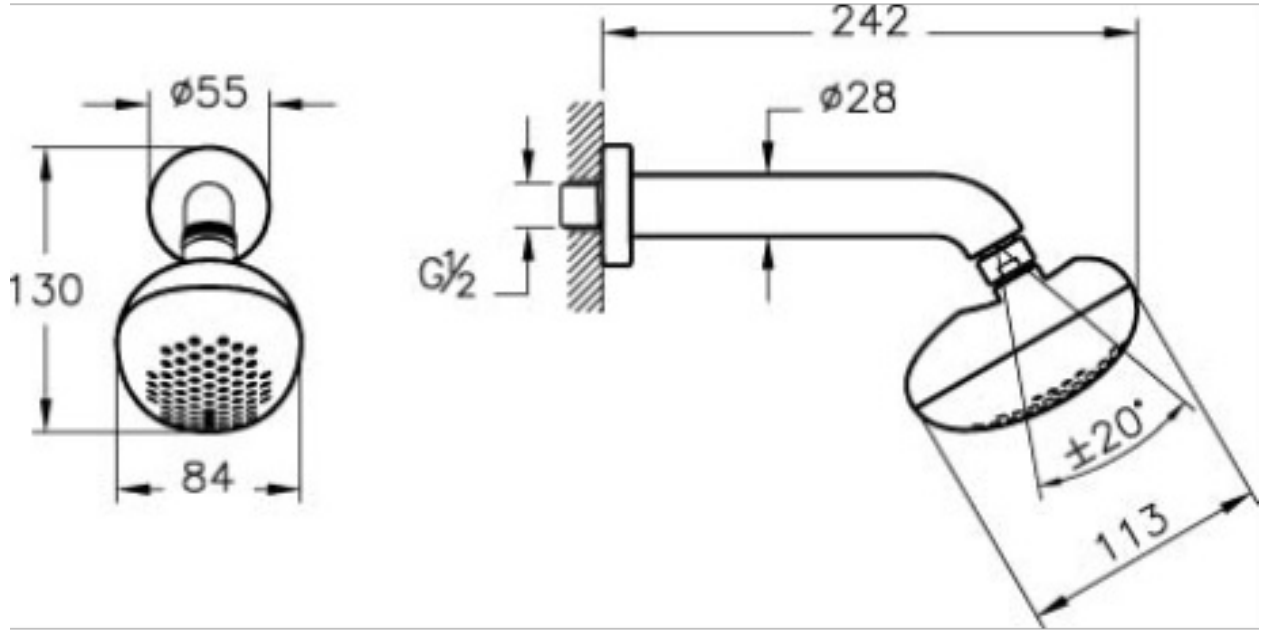

Duř Sistemleri

Tanım İstanbul Duř Bařlıęı

Kod A48006
Akıř Őekli Aquaspray
EPD Evet
Kaplama Krom
Renk Krom

VitrA haber vermeksizin, ürünler ve teknik detaylarında deęiřiklik yapma hakkını saklı tutar