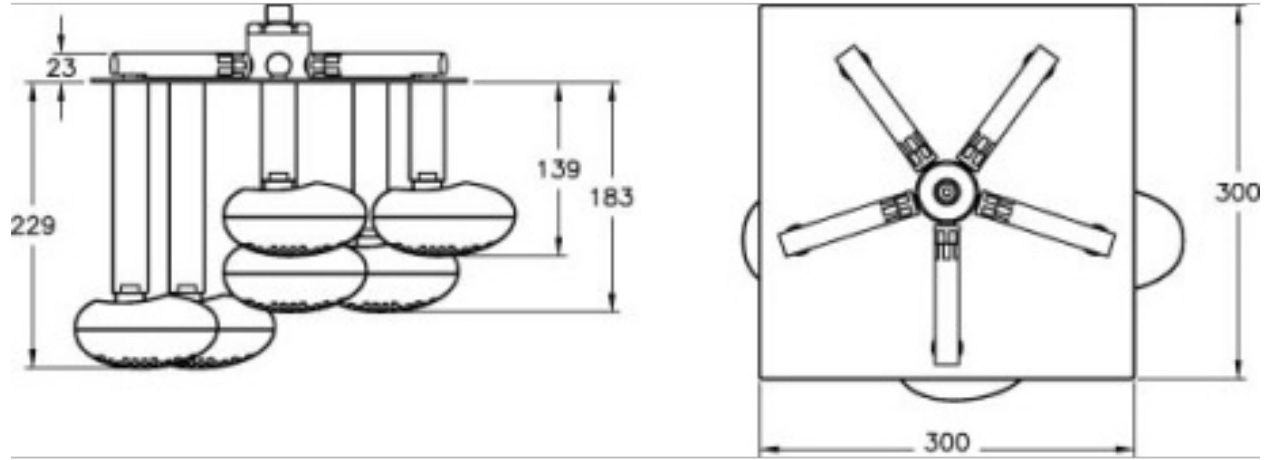

Duř Sistemleri

Tanım İstanbul Duř Bařlıęı

Kod	A48023
Ürün Özellikleri	Kireç yok
Akış Şekli	Aquarain
EPD	Evet
Kaplama	Krom
Renk	Krom

VitrA haber vermeksizin, ürünler ve teknik detaylarında deęişiklik yapma hakkını saklı tutar