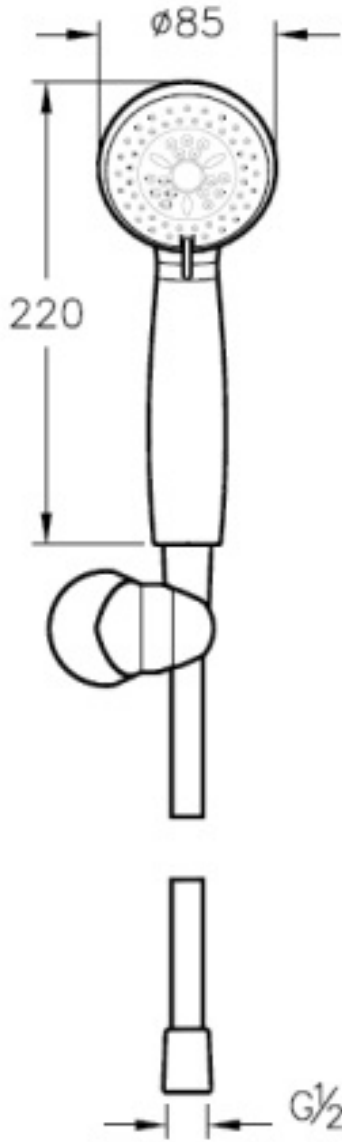

□

Tanım Compact 3 F El Duşu Takımı , Krom

Kod A45694  
Ürün Özellikleri Kireç yok  
Kaplama Krom  
Renk Krom

VitrA haber vermeksizin, ürünler ve teknik detaylarında değişiklik yapma hakkını saklı tutar