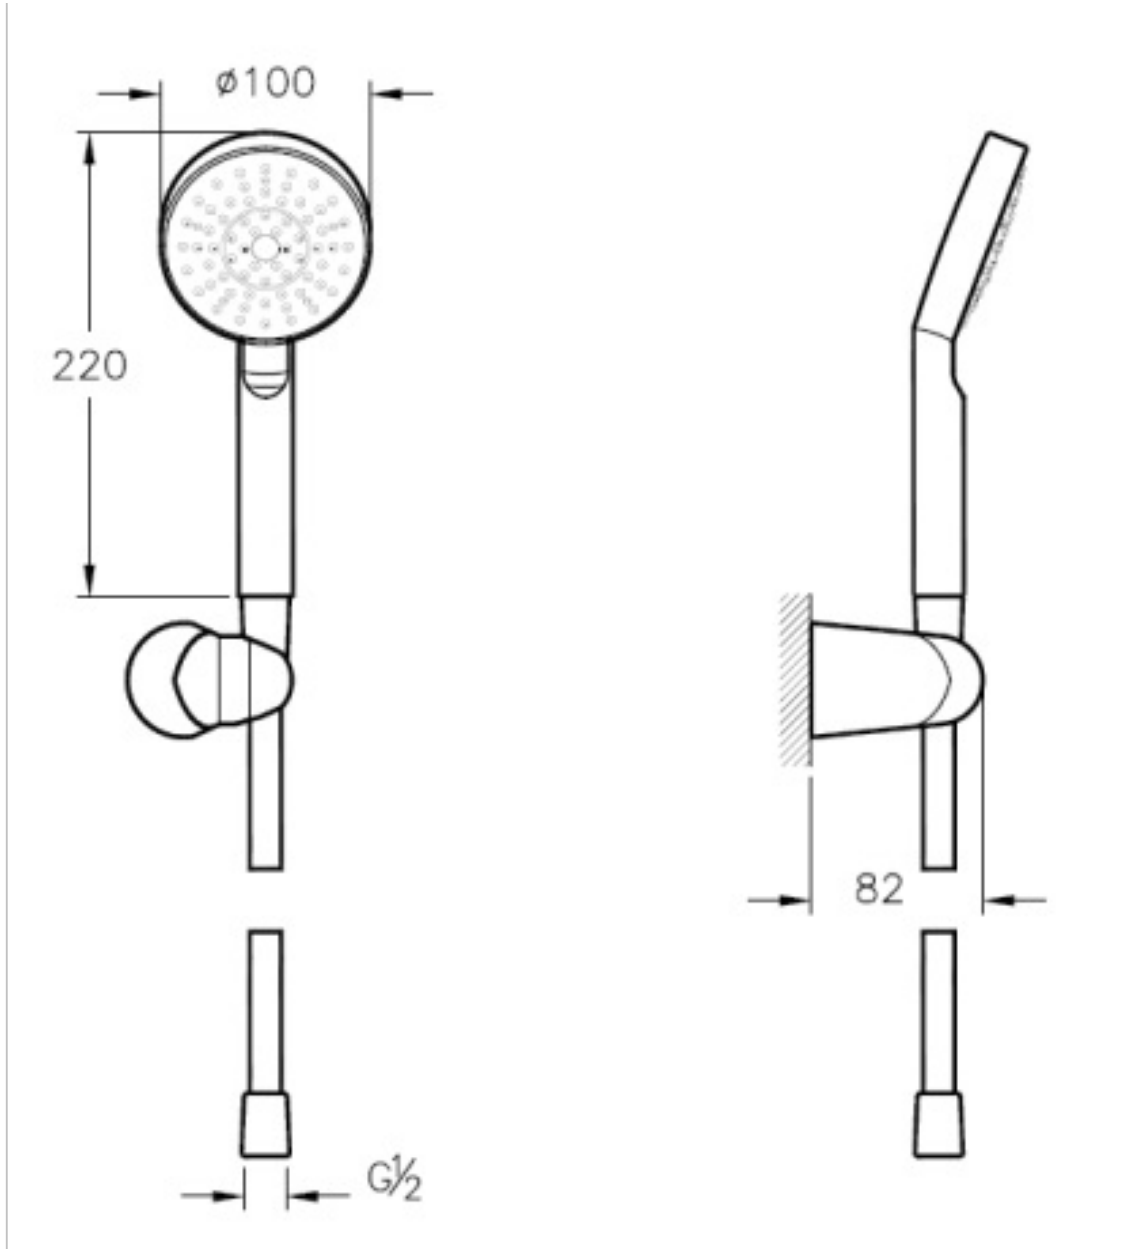

□

Tanım Master 1F El Duşu Takımı , Krom

Kod A45692
Ürün Özellikleri Kireç yok
Kaplama Krom
Renk Krom

VitrA haber vermeksizin, ürünler ve teknik detaylarında değişiklik yapma hakkını saklı tutar