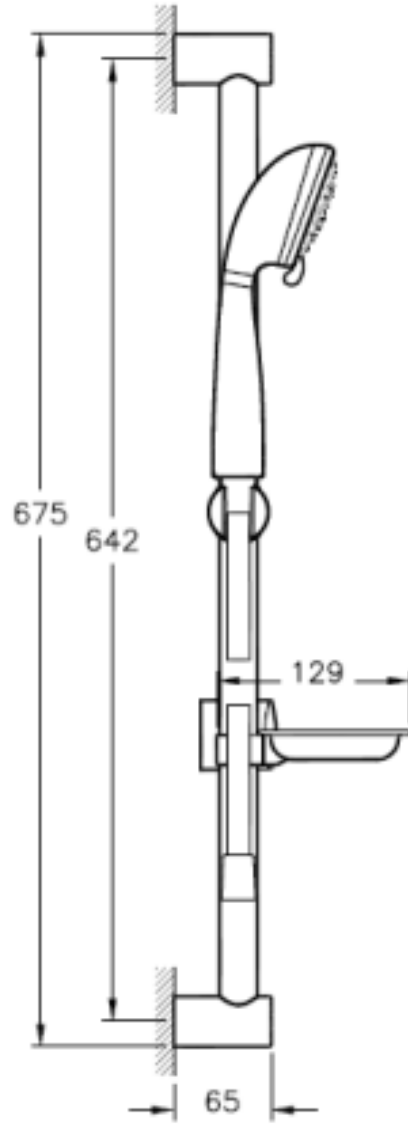

□

Tanım Compact 3F Sürgülü El Duşu Takımı , Krom

Kod A45695  
Ürün Özellikleri Kireç yok  
Kaplama Krom  
Renk Krom

VitrA haber vermeksizin, ürünler ve teknik detaylarında değişiklik yapma hakkını saklı tutar