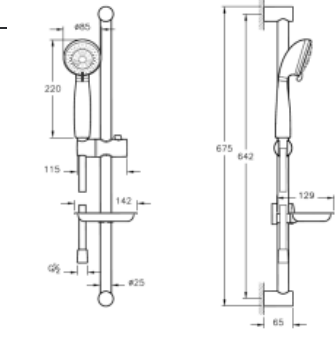

□

Tanım Compact 3F Sürgülü El Duşu Takımı , Krom

Kod A45695  
Ürün Özellikleri Kireç yok  
Kaplama Krom  
Renk Krom

VitrA haber vermeksizin, ürünler ve teknik detaylarında değişiklik yapma hakkını saklı tutar