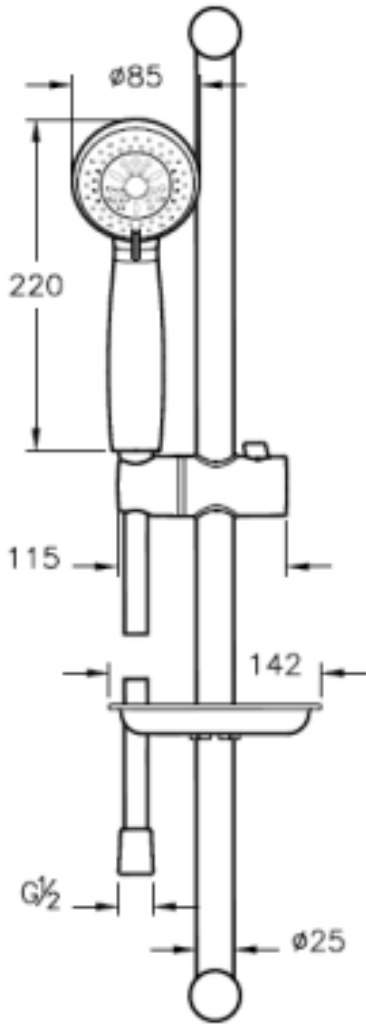

□

Tanım Compact 3F Sürgülü El Duşu Takımı , Krom

Kod A45695  
Ürün Özellikleri Kireç yok  
Kaplama Krom  
Renk Krom

VitrA haber vermeksizin, ürünler ve teknik detaylarında değişiklik yapma hakkını saklı tutar