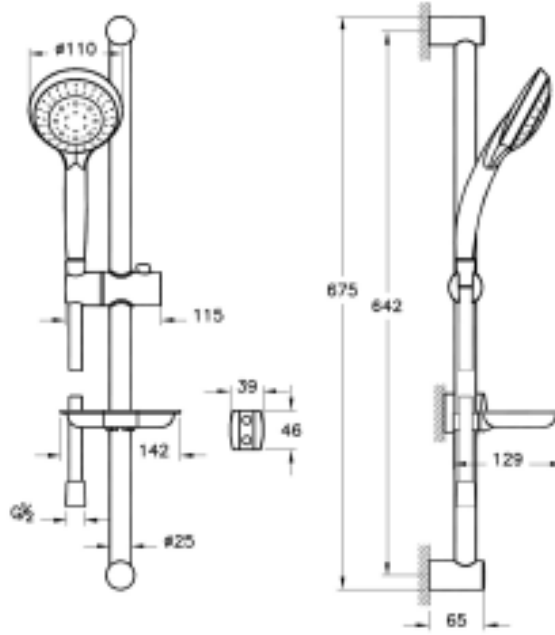

Duř Sistemleri

Tanım Cozy 5F Sürgülı El Duřu Takımı

Kod	A45682
Montaj Tipi	Standart
Ürün Özellikleri	Kireç yok
Akış Şekli	Aquaspray
Kaplama	Krom
Renk	Krom

VitrA haber vermeksizin, ürünler ve teknik detaylarında deęişiklik yapma hakkını saklı tutar